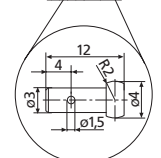

30 ESa

30 EXm