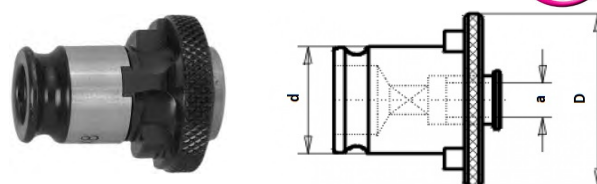

Rozměry stopek závitníků

			Provedí stopky			
Ruční závitníky krátké provedení Metrické	Ruční závitníky Palcové	Strojní závitníky Metrické	Stroj. závitníky jemné stoupání Metrické	Strojní závitníky Metrické	Strojní závitníky UNC	Strojní závitníky UNF

Adaptér s bezpečnostní spojkou

Artikel-Nr.	Velikost	a	x	čtyřhr.	d	D	
G013	1 mit	2,8	x	2,1	19	32	
G013	1 mit	3,15	x	2,5	19	32	na poptávku
G013	1 mit	3,5	x	2,7	19	32	
G013	1 mit	4	x	3	19	32	
G013	1 mit	4	x	3,2	19	32	
G013	1 mit	4,5	x	3,4	19	32	
G013	1 mit	5	x	4	19	32	na poptávku
G013	1 mit	6	x	4,9	19	32	
G013	1 mit	6	x	4,9M5	19	32	
G013	1 mit	6,3	x	5	19	32	na poptávku
G013	1 mit	7	x	5,5	19	32	
G013	1 mit	8	x	6,2	19	32	
G013	1 mit	9	x	7	19	32	
G013	1 mit	10	x	8	19	32	
G013	1 mit	11	x	9	19	32	
G013	1 mit	12	x	9	19	32	
G013	2 mit	6	x	4,9	31	50	
G013	2 mit	6,3	x	5	31	50	na poptávku
G013	2 mit	7	x	5,5	31	50	
G013	2 mit	8	x	6,2	31	50	
G013	2 mit	9	x	7	31	50	
G013	2 mit	10	x	8	31	50	
G013	2 mit	11	x	9	31	50	
G013	2 mit	11,2	x	9	31	50	na poptávku
G013	2 mit	12	x	9	31	50	
G013	2 mit	12,5	x	10	31	50	na poptávku
G013	2 mit	14	x	11	31	50	
G013	2 mit	14	x	11,2	31	50	na poptávku
G013	2 mit	16	x	12	31	50	
G013	2 mit	16	x	12,5	31	50	na poptávku
G013	2 mit	18	x	14,5	31	50	
G013	2 mit	20	x	16	31	50	
G013	3 mit	11	x	9	48	72	
G013	3 mit	12	x	9	48	72	
G013	3 mit	14	x	11	48	72	
G013	3 mit	16	x	12	48	72	
G013	3 mit	18	x	14,5	48	72	
G013	3 mit	20	x	16	48	72	
G013	3 mit	22	x	18	48	72	
G013	3 mit	25	x	20	48	72	
G013	3 mit	28	x	22	48	72	