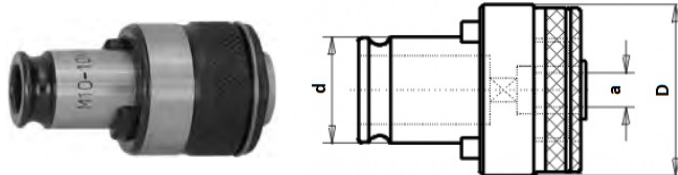

Rozměry stopek závitníků

			Provedí stopky			
Ruční závitníky krátké provedení Metrické	Ruční závitníky Palcové	Strojní závitníky Metrické	Stroj. závitníky jemné stoupání Metrické	Strojní závitníky Metrické	Strojní závitníky UNC	Strojní závitníky UNF

Rozměr ø stopky x čtyřhran	DIN 352	DIN 353	DIN 371	DIN 374	DIN 376	DIN 2182	DIN 2183
2,5 x 2,1	M 1 M 1,1 M 1,2 M 1,4 M 1,6 M 1,8		M 1 M 1,1 M 1,2 M 1,4 M 1,6 M 1,8	M 3,5	M 3,5	1/16"	
2,8 x 2,1	M 2 M 2,2 M 2,5		M 2 M 2,2 M 2,5	M 4	M 4	3/32"	5/32"
3,5 x 2,7	M 3		M 3	M 5	M 5	1/8"	
4 x 3	M 3,5		M 3,5			7/32"	
4,5 x 3,4	M 4		M 4	M 6	M 6	5/32"	1/4"
6 x 4,9	M 5 M 6 M 8		M 5 M 6	M 8	M 8		
7 x 5,5	M 10	G 1/8"		M 10	M 10	1/4"	3/8"
8 x 6,2			M 8			5/16"	7/16"
9 x 7	M 12			M 12	M 12	3/8"	1/2"
10 x 8			M 10				
11 x 9	M 14	G 1/4"		M 14	M 14		9/16"
12 x 9	M 16	G 3/8"		M 16	M 16		5/8"
14 x 11	M 18			M 18	M 18		11/16"
16 x 12	M 20	G 1/2"		M 20	M 20		13/16"
18 x 14,5	M 22 M 24	G 5/8"		M 22 M 24	M 22 M 24		7/8" 15/16"
20 x 16	M 27	G 3/4"		M 27	M 27		1"
22 x 18	M 30	G 7/8"		M 30	M 30		1.1/8"
25 x 20	M 33	G 1"		M 33	M 33		1.1/4"
28 x 22	M 36	G 1.1/8"		M 36	M 36		1.3/8"
32 x 24	M 39 M 42	G 1.1/4"		M 39 M 42	M 39 M 42		1.1/2" 1.5/8"
36 x 29	M 45 M 48	G 1.3/8" G 1.1/2" G 1.3/4" G 2"		M 45 M 48	M 45 M 48		1.3/4" 1.7/8"
40 x 32	M 52	G 2.1/4"		M 52	M 52		2"
45 x 35	M 56 M 60	G 2.1/2"			M 56 M 60		2.1/4" 2.1/2"
50 x 39	M 64	G 2.3/4" G 3"			M 64		2.1/2"
56 x 44	M 68	G 3.1/4"			M 68		2.3/4"