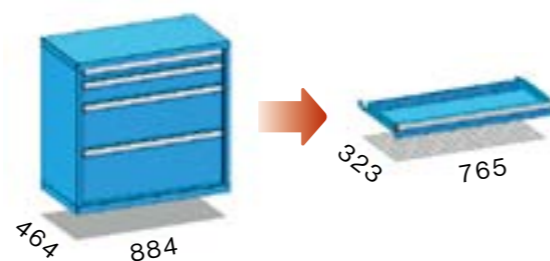

Zásuvkové skříně 45 x 19D

Na následujících stránkách najdete nejprodávanejší sestavy našich zásuvkových skříní série ZR. Důkladně prosím prostudujte stránky tohoto modelu s předdefinovanými sestavami skříní. V případě, že nenajdete vhodnou zásuvkovou skříň, využijte předností stavebnicového systému nábytku POLAK a vytvořte si sestavu podle Vašich přání a představ sami. Na speciální stránce je Vám k dispozici bohatý výběr korpusů různých výšek, zásuvek, dvířek a dalšího příslušenství. Máte možnost vybavit si prázdný korpus zcela podle Vašich požadavků. Standardní výbava zásuvkové skříně obsahuje mechanismus centrálního zamykání a blokáce zásuvek.

Vzhledem k úzkému půdorysu skříní ZR nedoporučujeme z důvodu bezpečnosti osazovat skříně kolečky (hrozí převrácení skříně dopředu při otevření zásuvek).

Základní barevné provedení

Barevnost: korpus RAL 7035, zásuvky (dvířka) RAL 5012 je použita v případě, že v objednávce není uvedena požadovaná barevnost.

online
virtuální poradna
POLAK SMART
FURNITURE
www.smfu.eu

Standardní konfigurace

Výška 840 mm

75 E
125 E
dvířka
550 mm

Obj. č. ZR84-2

Rozměr 884 x 464 x 840 mm
2x zásuvka, dvířka, 1x police
■ 53 kg

150 E
300 E
300 E

Obj. č. ZR84-3

Rozměr 884 x 464 x 840 mm
3x zásuvka
■ 63 kg

75 E
125 E
250 E
300 E

Obj. č. ZR84-4

Rozměr 884 x 464 x 840 mm
4x zásuvka
■ 68 kg

75 E
100 E
125 E
200 E
250 E

Obj. č. ZR84-5

Rozměr 884 x 464 x 840 mm
5x zásuvka
■ 74 kg

75 E
75 E
100 E
150 E
150 E
200 E

Obj. č. ZR84-6

Rozměr 884 x 464 x 840 mm
6x zásuvka
■ 81 kg

75 E
75 E
100 E
100 E
125 E
125 E
150 E

Obj. č. ZR84-7

Rozměr 884 x 464 x 840 mm
7x zásuvka
■ 86 kg

75 E
75 E
75 E
75 E
75 E
100 E
100 E
125 E
125 E

Obj. č. ZR84-8

Rozměr 884 x 464 x 840 mm
8x zásuvka
■ 92 kg

75 E
75 E
75 E
75 E
75 E
75 E
100 E
100 E
100 E

Obj. č. ZR84-9

Rozměr 884 x 464 x 840 mm
9x zásuvka
■ 98 kg