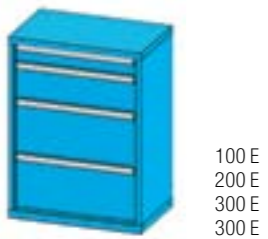

## Standardní konfigurace

Výška 990 mm

100 E  
dvířka  
800 mm

Obj. č. ZP99-1

Rozměr 731 x 464 x 990 mm  
1x zásuvka, dvířka, 2x police  
📦 48 kg75 E  
125 E  
150 E  
dvířka  
550 mm

Obj. č. ZP99-2

Rozměr 731 x 464 x 990 mm  
3x zásuvka, dvířka, 1x police  
📦 59 kg100 E  
100 E  
100 E  
300 E  
300 E

Obj. č. ZP99-3

Rozměr 731 x 464 x 990 mm  
5x zásuvka  
📦 74 kg75 E  
100 E  
125 E  
150 E  
150 E  
300 E

Obj. č. ZP99-4

Rozměr 731 x 464 x 990 mm  
6x zásuvka  
📦 79 kg100 E  
200 E  
300 E  
300 E

Obj. č. ZP99-5

Rozměr 731 x 464 x 990 mm  
4x zásuvka  
📦 69 kg75 E  
100 E  
100 E  
125 E  
150 E  
150 E  
200 E

Obj. č. ZP99-6

Rozměr 731 x 464 x 990 mm  
7x zásuvka  
📦 84 kg

Výška 1215 mm

75 E  
75 E  
75 E  
100 E  
dvířka  
800 mm

Obj. č. ZP120-1

Rozměr 731 x 464 x 1215 mm  
4x zásuvka, dvířka, 2x police  
📦 73 kg75 E  
100 E  
125 E  
125 E  
150 E  
dvířka  
550 mm

Obj. č. ZP120-2

Rozměr 731 x 464 x 1215 mm  
5x zásuvka, dvířka, 1x police  
📦 76 kg100 E  
125 E  
300 E  
300 E  
300 E