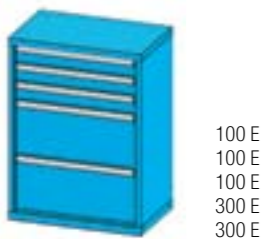

## Standardní konfigurace

Výška 990 mm

100 E  
dvířka  
800 mm

Obj. č. ZP99-1

Rozměr 731 x 464 x 990 mm  
1x zásuvka, dvířka, 2x police  
📦 48 kg75 E  
125 E  
150 E  
dvířka  
550 mm

Obj. č. ZP99-2

Rozměr 731 x 464 x 990 mm  
3x zásuvka, dvířka, 1x police  
📦 59 kg100 E  
100 E  
100 E  
300 E  
300 E

Obj. č. ZP99-3

Rozměr 731 x 464 x 990 mm  
5x zásuvka  
📦 74 kg75 E  
100 E  
125 E  
150 E  
150 E  
300 E

Obj. č. ZP99-4

Rozměr 731 x 464 x 990 mm  
6x zásuvka  
📦 79 kg100 E  
200 E  
300 E  
300 E

Obj. č. ZP99-5

Rozměr 731 x 464 x 990 mm  
4x zásuvka  
📦 69 kg75 E  
100 E  
100 E  
125 E  
150 E  
150 E  
200 E

Obj. č. ZP99-6

Rozměr 731 x 464 x 990 mm  
7x zásuvka  
📦 84 kg

Výška 1215 mm

75 E  
75 E  
75 E  
100 E  
dvířka  
800 mm

Obj. č. ZP120-1

Rozměr 731 x 464 x 1215 mm  
4x zásuvka, dvířka, 2x police  
📦 73 kg75 E  
100 E  
125 E  
125 E  
150 E  
dvířka  
550 mm

Obj. č. ZP120-2

Rozměr 731 x 464 x 1215 mm  
5x zásuvka, dvířka, 1x police  
📦 76 kg100 E  
125 E  
300 E  
300 E  
300 E