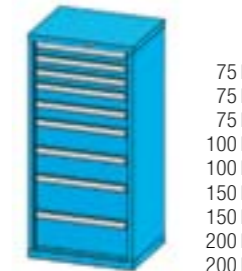

Standardní konfigurace

Výška 990 mm

100 E
dvířka
800 mmObj. č. **ZN99-1**Rozměr 578 x 464 x 990 mm
1x zásuvka, dvířka, 2x police
■ 43 kg75 E
125 E
150 E
dvířka
550 mmObj. č. **ZN99-2**Rozměr 578 x 464 x 990 mm
3x zásuvka, dvířka, 1x police
■ 52 kg100 E
100 E
100 E
300 E
300 EObj. č. **ZN99-3**Rozměr 578 x 464 x 990 mm
5x zásuvka
■ 65 kg75 E
100 E
125 E
150 E
150 E
300 EObj. č. **ZN99-4**Rozměr 578 x 464 x 990 mm
6x zásuvka
■ 70 kg75 E
75 E
75 E
100 E
100 E
125 E
150 E
200 EObj. č. **ZN99-5**Rozměr 578 x 464 x 990 mm
8x zásuvka
■ 80 kg75 E
100 E
100 E
125 E
150 E
150 E
200 EObj. č. **ZN99-6**Rozměr 578 x 464 x 990 mm
7x zásuvka
■ 75 kg

Výška 1215 mm

75 E
75 E
75 E
100 E
dvířka
800 mmObj. č. **ZN120-1**Rozměr 578 x 464 x 1215 mm
4x zásuvka, dvířka, 2x police
■ 65 kg75 E
100 E
125 E
150 E
dvířka
550 mmObj. č. **ZN120-2**Rozměr 578 x 464 x 1215 mm
5x zásuvka, dvířka, 1x police
■ 69 kg100 E
125 E
300 E
300 E
300 EObj. č. **ZN120-3**Rozměr 578 x 464 x 1215 mm
5x zásuvka
■ 73 kg75 E
75 E
75 E
100 E
100 E
150 E
150 E
200 E
200 EObj. č. **ZN120-4**Rozměr 578 x 464 x 1215 mm
9x zásuvka
■ 92 kg75 E
75 E
75 E
100 E
100 E
100 E
100 E
150 E
150 E
200 EObj. č. **ZN120-5**Rozměr 578 x 464 x 1215 mm
10x zásuvka
■ 97 kg100 E
100 E
125 E
200 E
300 E
300 EObj. č. **ZN120-6**Rozměr 578 x 464 x 1215 mm
6x zásuvka
■ 78 kg