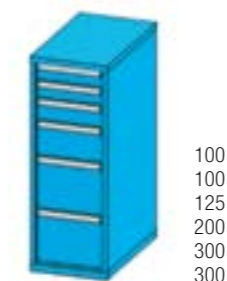

Obj. č. ZH99-3

Rozměr 442 x 753 x 990 mm
5x zásuvka
■ 79 kg75 E
100 E
125 E
150 E
150 E
300 E

Obj. č. ZH99-4

Rozměr 442 x 753 x 990 mm
6x zásuvka
■ 86 kg100 E
200 E
300 E
300 E

Obj. č. ZH99-5

Rozměr 442 x 753 x 990 mm
4x zásuvka
■ 72 kg75 E
100 E
100 E
125 E
150 E
150 E
200 E

Obj. č. ZH99-6

Rozměr 442 x 753 x 990 mm
7x zásuvka
■ 92 kg

Výška 1215 mm

75 E
75 E
75 E
100 E
dvířka
800 mm

Obj. č. ZH120-1

Rozměr 442 x 753 x 1215 mm
4x zásuvka, dvířka, 2x police
■ 76 kg75 E
75 E
75 E
100 E
100 E
150 E
150 E
200 E
200 E

Obj. č. ZH120-4

Rozměr 442 x 753 x 1215 mm
9x zásuvka
■ 114 kg75 E
100 E
125 E
125 E
150 E
dvířka
550 mm

Obj. č. ZH120-2

Rozměr 442 x 753 x 1215 mm
5x zásuvka, dvířka, 1x police
■ 83 kg100 E
100 E
125 E
200 E
300 E
300 E

Obj. č. ZH120-5

Rozměr 442 x 753 x 1215 mm
6x zásuvka
■ 94 kg100 E
125 E
300 E
300 E
300 E

Obj. č. ZH120-3

Rozměr 442 x 753 x 1215 mm
5x zásuvka
■ 87 kg

Mobilní kontejnery

75 E
125 E
300 E

Obj. č. ZHM59-1

Rozměr 442 x 753 x 763 mm
gumová podložka, 3x zásuvka
2x kolečko KP 125 mm
2x kolečko KPOB 125 mm
■ 57 kg75 E
100 E
125 E
200 E