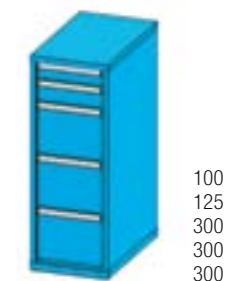

Obj. č. ZH99-3

Rozměr 442 x 753 x 990 mm
5x zásuvka
■ 79 kg75 E
100 E
125 E
150 E
150 E
300 E

Obj. č. ZH99-4

Rozměr 442 x 753 x 990 mm
6x zásuvka
■ 86 kg100 E
200 E
300 E
300 E

Obj. č. ZH99-5

Rozměr 442 x 753 x 990 mm
4x zásuvka
■ 72 kg75 E
100 E
100 E
125 E
150 E
150 E
200 E

Obj. č. ZH99-6

Rozměr 442 x 753 x 990 mm
7x zásuvka
■ 92 kg

Výška 1215 mm

75 E
75 E
75 E
100 E
dvířka
800 mm

Obj. č. ZH120-1

Rozměr 442 x 753 x 1215 mm
4x zásuvka, dvířka, 2x police
■ 76 kg75 E
75 E
75 E
100 E
100 E
150 E
150 E
200 E
200 E

Obj. č. ZH120-4

Rozměr 442 x 753 x 1215 mm
9x zásuvka
■ 114 kg75 E
100 E
125 E
125 E
150 E
dvířka
550 mm

Obj. č. ZH120-2

Rozměr 442 x 753 x 1215 mm
5x zásuvka, dvířka, 1x police
■ 83 kg100 E
100 E
125 E
200 E
300 E
300 E

Obj. č. ZH120-5

Rozměr 442 x 753 x 1215 mm
6x zásuvka
■ 94 kg100 E
125 E
300 E
300 E
300 E

Obj. č. ZH120-3

Rozměr 442 x 753 x 1215 mm
5x zásuvka
■ 87 kg

Mobilní kontejnery

75 E
125 E
300 E

Obj. č. ZHM59-1

Rozměr 442 x 753 x 763 mm
gumová podložka, 3x zásuvka
2x kolečko KP 125 mm
2x kolečko KPOB 125 mm
■ 57 kg75 E
100 E
125 E
200 E