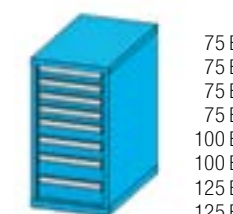

Zásuvkové skříně 19 x 36D

Na následujících stránkách najdete nejprodávanejší sestavy našich zásuvkových skříní série ZH. Důkladně prosím prostudujte stránky tohoto modelu s předdefinovanými sestavami skříní. V případě, že nenajdete vhodnou zásuvkovou skříň, využijte předností stavebnicového systému nábytku POLAK a vytvořte si sestavu podle Vašich přání a představ sami. Na speciální stránce je Vám k dispozici bohatý výběr korpusů různých výšek, zásuvek, dvířek a dalšího příslušenství. Máte možnost vybavit si prázdný korpus zcela podle Vašich požadavků. Standardní vybava zásuvkové skříně obsahuje mechanismus centrálního zamykání a blokace zásuvek. Jestliže máte v úmyslu vytvořit si zásuvkovou skříň s kolečky, nezapomeňte ji vybavit zásuvkami s pojistkou (podrobnosti viz technický úvod).

Základní barevné provedení
Barevnost: korpus RAL 7035, zásuvky (dvířka) RAL 5012 je použita v případě, že v objednávce není uvedena požadovaná barevnost.

online
virtuální poradna
**POLAK SMART
FURNITURE**
www.smtf.eu

Standardní konfigurace

Výška 840 mm

Obj. č. **ZH84-1**Rozměr 442 x 753 x 840 mm
dvířka, 2x police
📦 35 kgObj. č. **ZH84-2**Rozměr 442 x 753 x 840 mm
2x zásuvka, dvířka, 1x police
📦 48 kgObj. č. **ZH84-3**Rozměr 442 x 753 x 840 mm
3x zásuvka
📦 59 kgObj. č. **ZH84-4**Rozměr 442 x 753 x 840 mm
4x zásuvka
📦 65 kgObj. č. **ZH84-5**Rozměr 442 x 753 x 840 mm
5x zásuvka
📦 72 kgObj. č. **ZH84-6**Rozměr 442 x 753 x 840 mm
6x zásuvka
📦 79 kgObj. č. **ZH84-7**Rozměr 442 x 753 x 840 mm
7x zásuvka
📦 85 kgObj. č. **ZH84-8**Rozměr 442 x 753 x 840 mm
8x zásuvka
📦 92 kgObj. č. **ZH84-9**Rozměr 442 x 753 x 840 mm
9x zásuvka
📦 99 kg