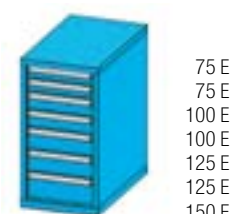

Zásuvkové skříně 19 x 36D

Na následujících stránkách najdete nejprodávanejší sestavy našich zásuvkových skříní série ZH. Důkladně prosím prostudujte stránky tohoto modelu s předdefinovanými sestavami skříní. V případě, že nenajdete vhodnou zásuvkovou skříň, využijte předností stavebnicového systému nábytku POLAK a vytvořte si sestavu podle Vašich přání a představ sami. Na speciální stránce je Vám k dispozici bohatý výběr korpusů různých výšek, zásuvek, dvířek a dalšího příslušenství. Máte možnost vybavit si prázdný korpus zcela podle Vašich požadavků. Standardní vybava zásuvkové skříně obsahuje mechanismus centrálního zamykání a blokace zásuvek. Jestliže máte v úmyslu vytvořit si zásuvkovou skříň s kolečky, nezapomeňte ji vybavit zásuvkami s pojistkou (podrobnosti viz technický úvod).

Základní barevné provedení
Barevnost: korpus RAL 7035, zásuvky (dvířka) RAL 5012 je použita v případě, že v objednávce není uvedena požadovaná barevnost.

online
virtuální poradna
**POLAK SMART
FURNITURE**
www.smtf.eu

Standardní konfigurace

Výška 840 mm

Obj. č. **ZH84-1**Rozměr 442 x 753 x 840 mm
dvířka, 2x police
📦 35 kgObj. č. **ZH84-2**Rozměr 442 x 753 x 840 mm
2x zásuvka, dvířka, 1x police
📦 48 kgObj. č. **ZH84-3**Rozměr 442 x 753 x 840 mm
3x zásuvka
📦 59 kgObj. č. **ZH84-4**Rozměr 442 x 753 x 840 mm
4x zásuvka
📦 65 kgObj. č. **ZH84-5**Rozměr 442 x 753 x 840 mm
5x zásuvka
📦 72 kgObj. č. **ZH84-6**Rozměr 442 x 753 x 840 mm
6x zásuvka
📦 79 kgObj. č. **ZH84-7**Rozměr 442 x 753 x 840 mm
7x zásuvka
📦 85 kgObj. č. **ZH84-8**Rozměr 442 x 753 x 840 mm
8x zásuvka
📦 92 kgObj. č. **ZH84-9**Rozměr 442 x 753 x 840 mm
9x zásuvka
📦 99 kg