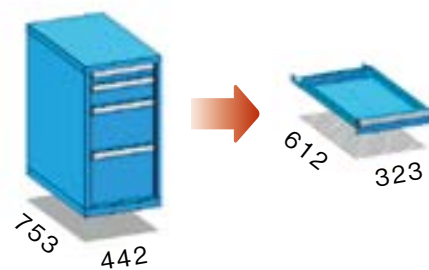

Zásuvkové skříně 19 x 36D

Na následujících stránkách najdete nejprodávanejší sestavy našich zásuvkových skříní série ZH. Důkladně prosím prostudujte stránky tohoto modelu s předdefinovanými sestavami skříní. V případě, že nenajdete vhodnou zásuvkovou skříň, využijte předností stavebnicového systému nábytku POLAK a vytvořte si sestavu podle Vašich přání a představ sami. Na speciální stránce je Vám k dispozici bohatý výběr korpusů různých výšek, zásuvek, dvířek a dalšího příslušenství. Máte možnost vybavit si prázdný korpus zcela podle Vašich požadavků. Standardní vybava zásuvkové skříně obsahuje mechanismus centrálního zamykání a blokace zásuvek. Jestliže máte v úmyslu vytvořit si zásuvkovou skříň s kolečky, nezapomeňte ji vybavit zásuvkami s pojistkou (podrobnosti viz technický úvod).

Základní barevné provedení
Barevnost: korpus RAL 7035, zásuvky (dvířka) RAL 5012 je použita v případě, že v objednávce není uvedena požadovaná barevnost.

online
virtuální poradna
**POLAK SMART
FURNITURE**
www.smtf.eu

Standardní konfigurace

Výška 840 mm

Obj. č. **ZH84-1**Rozměr 442 x 753 x 840 mm
dvířka, 2x police
📦 35 kgObj. č. **ZH84-2**Rozměr 442 x 753 x 840 mm
2x zásuvka, dvířka, 1x police
📦 48 kgObj. č. **ZH84-3**Rozměr 442 x 753 x 840 mm
3x zásuvka
📦 59 kgObj. č. **ZH84-4**Rozměr 442 x 753 x 840 mm
4x zásuvka
📦 65 kgObj. č. **ZH84-5**Rozměr 442 x 753 x 840 mm
5x zásuvka
📦 72 kgObj. č. **ZH84-6**Rozměr 442 x 753 x 840 mm
6x zásuvka
📦 79 kgObj. č. **ZH84-7**Rozměr 442 x 753 x 840 mm
7x zásuvka
📦 85 kgObj. č. **ZH84-8**Rozměr 442 x 753 x 840 mm
8x zásuvka
📦 92 kgObj. č. **ZH84-9**Rozměr 442 x 753 x 840 mm
9x zásuvka
📦 99 kg