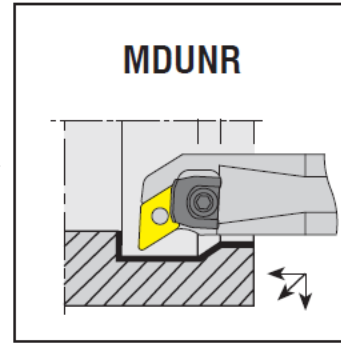

KAPR=93°

**Takım Kodu**  
**Ordering Code**  
**Bestell-Bezeichnung**

Stok Stock Lager	Takım Ölçüleri (mm) Dimension (mm) Abmessung (mm)						Kesici Uç Insert Wendeschneidplatte	Baskı Pabucu Wedge Clamp Spannpratze	Pabuç Vidası Clamp Screw Klemmschraube	Yedek Parçaları / Spare Parts / Ersatzteile					
	R	L	DCON	H	LF	WF				DMIN	Altılık Shim Unterlage	Pim Pin Passstift	Sekman Ring Feder	Pul Stamp Ring	Anahtar Allen Key Innensechskantschlüssel
S20R MDUNR/L 11	●	●	20	18.3	200	13	≥25	DNM. 1104..	AMK-03	AKV-17-M5x15	-	APM-03	-	-	AAL-03-3
S25S MDUNR/L 11	●	●	25	23	250	17	≥32			AKV-04-M5x17					
S32T MDUNR/L 11	○	○	32	30	300	22	≥40	DNM. 1506..	AMK-04	AKV-20-M6x19	AADN-3-0001	APM-04	AS-01	ABPL-01	
S25S MDUNR/L 15	●	●	25	23	250	17	≥32			AKV-30-M6x22					
S32T MDUNR/L 15	●	●	32	30	300	22	≥40								
S40U MDUNR/L 15	●	●	40	37.5	350	27	≥50								
S50V MDUNR/L 15	●	●	50	47	400	35	≥63								