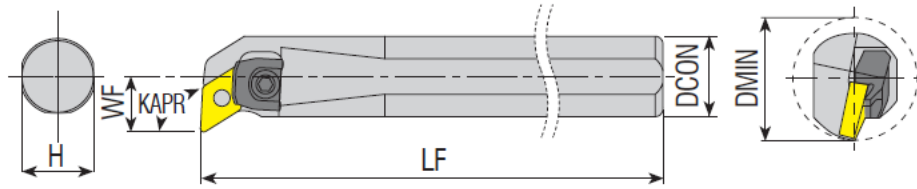

KAPR=93°

**Takım Kodu**  
**Ordering Code**  
**Bestell-Bezeichnung**

Stok Stock Lager	Takım Ölçüleri (mm) Dimension (mm) Abmessung (mm)						Kesici Uç Insert Wendeschneidplatte	Baskı Pabucu Wedge Clamp Spannpratze	Pabuç Vidası Clamp Screw Klemmschraube	Yedek Parçaları / Spare Parts / Ersatzteile					
	R	L	DCON	H	LF	WF				DMIN	Altılık Shim Unterlage	Pim Pin Passstift	Sekman Ring Feder	Pul Stamp Ring	Anahtar Allen Key Innensechskantschlüssel
S20R MDUNR/L 11	●	●	20	18.3	200	13	≥25	DNM. 1104..	AMK-03	AKV-17-M5x15	-	APM-03	-	-	AAL-03-3
S25S MDUNR/L 11	●	●	25	23	250	17	≥32			AKV-04-M5x17					
S32T MDUNR/L 11	○	○	32	30	300	22	≥40	DNM. 1506..	AMK-04	AKV-20-M6x19	AADN-3-0001	APM-04	AS-01	ABPL-01	
S25S MDUNR/L 15	●	●	25	23	250	17	≥32			AKV-30-M6x22					
S32T MDUNR/L 15	●	●	32	30	300	22	≥40								
S40U MDUNR/L 15	●	●	40	37.5	350	27	≥50								
S50V MDUNR/L 15	●	●	50	47	400	35	≥63								