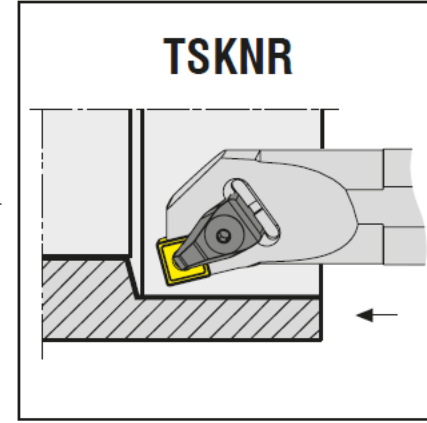

KAPR=75°

Yedek Parçaları / Spare Parts / Ersatzteile

Takım Kodu
Ordering Code
Bestell-Bezeichnung

Stok Stock Lager		Takım Ölçüleri (mm) Dimension (mm) Abmessung (mm)						Kesici Uç Insert Wendeschneidplatte	Baskı Pabucu Wedge Clamp Spannpratze	Pabuç Vidası Clamp Screw Klemmschraube	Altlık Shim Unterlage	Altlık Vidası Shim Screw Schraube für Unterlage	Sekman Ring Feder	Pul Stamp Ring	Anahtar Allen Key Immersechskantschlüssel
R	L	DCON	H	LPR	WF	DMIN									
●	●	25	23	250	17	≥32									
●	●	32	30	300	22	≥40	SNM. 1204..	ATK-02	AKV-30-M6x22	AASN -3-0004	AAV-13-M5x8	AS-01	ABPL-01	AAL-03-3	
●	●	40	37.5	350	27	≥50					AAV-02-M5x12				