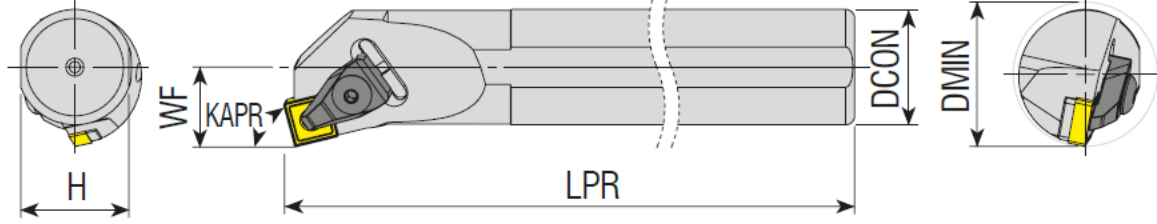

KAPR=75°

Yedek Parçaları / Spare Parts / Ersatzteile

Takım Kodu
Ordering Code
Bestell-Bezeichnung

Stok Stock Lager		Takım Ölçüleri (mm) Dimension (mm) Abmessung (mm)						Kesici Uç Insert Wendeschneidplatte	Baskı Pabucu Wedge Clamp Spannpratze	Pabuç Vidası Clamp Screw Klemmschraube	Altlık Shim Unterlage	Altlık Vidası Shim Screw Schraube für Unterlage	Sekman Ring Feder	Pul Stamp Ring	Anahtar Allen Key Immersechskantschlüssel
R	L	DCON	H	LPR	WF	DMIN									
●	●	25	23	250	17	≥32									
●	●	32	30	300	22	≥40	SNM. 1204..	ATK-02	AKV-30-M6x22	AASN -3-0004	AAV-13-M5x8	AS-01	ABPL-01	AAL-03-3	
●	●	40	37.5	350	27	≥50					AAV-02-M5x12				