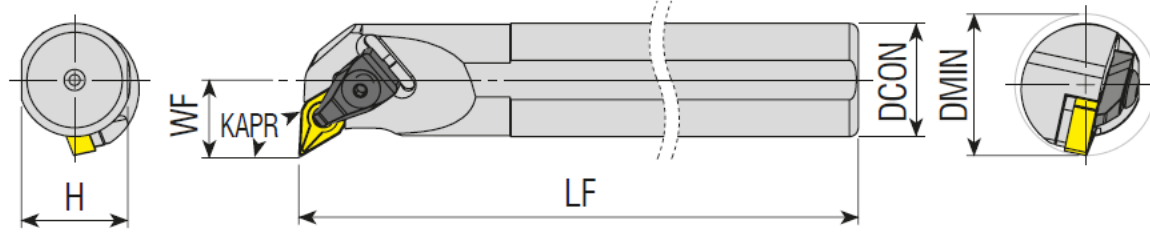

KAPR=93°

Takım Kodu
Ordering Code
Bestell-Bezeichnung

Stok Stock Lager		Takım Ölçüleri (mm) Dimension (mm) Abmessung (mm)						Kesici Uç Insert Wendeschneidplatte	Yedek Parçaları / Spare Parts / Ersatzteile						
		R	L	DCON	H	LF	WF		DMIN	Baskı Pabucu Wedge Clamp Spannpratze	Pabuç Vidası Clamp Screw Klemmschraube	Altlık Shim Unterlage	Altlık Vidası Shim Screw Schraube für Unterlage	Sekman Ring Feder	Pul Stamp Ring
●	●	25	23	250	17	≥32	DNM. 1104..		ATK-01	AKV-01-M5x22	AADN -2-0001	AAV-09-M5x9	-	ABPL-01	AAL-03-3
●	●	32	30	300	22	≥40						AAV-04-M5x12			
●	●	25	23	250	17	≥34						AAV-13-M5x8			
●	●	32	30	300	22	≥40	DNM. 1506..		ATK-02	AKV-30-M6x22	AADN -3-0001	AAV-02-M5x12	AS-01		
●	●	40	37.5	350	27	≥50									
●	●	50	47	400	35	≥63									