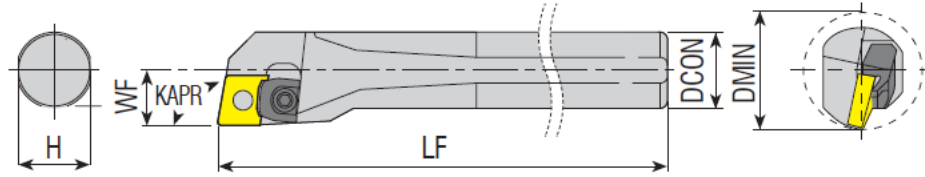

KAPR=95°

Takım Kodu
Ordering Code
Bestell-Bezeichnung

Takım Kodu Ordering Code Bestell-Bezeichnung	Stok Stock Lager		Takım Ölçüleri (mm) Dimension (mm) Abmessung (mm)					Kesici Uç Insert Wendeschneidplatte	Baskı Pabucu Wedge Clamp Spannpratze	Pabuç Vidası Clamp Screw Klemmschraube	Altlık Shim Unterlage	Pim Pin Passstift	Pul Stamp Ring	Anahtar Allen Key Innensechskantschlüssel
	R	L	DCON	H	LF	WF	DMIN							
S20R MCLNR/L 12	●	●	20	18.3	200	13	≥25	CNM. 1204..	AMK-07	AKV-04-M5x17	-	APM-12	-	AAL-03-3
S25S MCLNR/L 12	●	●	25	23	250	17	≥32		AMK-03		AACN-3-0001	APM-13		
S32T MCLNR/L 12	●	●	32	30	300	22	≥40					APM-04		