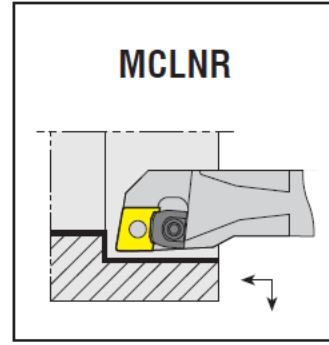

KAPR=95°

Takım Kodu
Ordering Code
Bestell-Bezeichnung

Takım Kodu Ordering Code Bestell-Bezeichnung	Stok Stock Lager		Takım Ölçüleri (mm) Dimension (mm) Abmessung (mm)					Kesici Uç Insert Wendeschneidplatte	Baskı Pabucu Wedge Clamp Spannpratze	Pabuç Vidası Clamp Screw Klemmschraube	Altlık Shim Unterlage	Pim Pin Passstift	Pul Stamp Ring	Anahtar Allen Key Innensechskantschlüssel
	R	L	DCON	H	LF	WF	DMIN							
S20R MCLNR/L 12	●	●	20	18.3	200	13	≥25	CNM. 1204..	AMK-07	AKV-04-M5x17	-	APM-12	-	AAL-03-3
S25S MCLNR/L 12	●	●	25	23	250	17	≥32		AMK-03		AACN-3-0001	APM-13		
S32T MCLNR/L 12	●	●	32	30	300	22	≥40					APM-04		