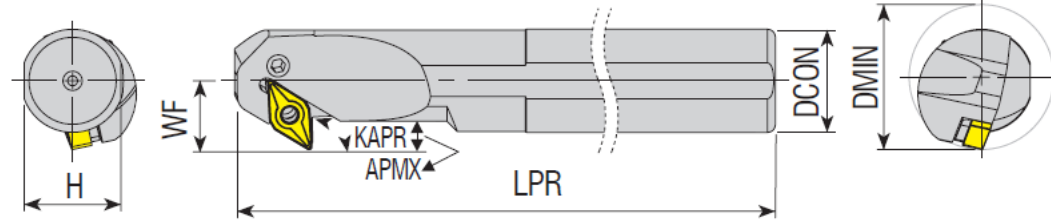

KAPR=93°

PDXNR

Takım Kodu
Ordering Code
Bestell-Bezeichnung

Stok Stock Lager	Takım Ölçüleri (mm) Dimension (mm) Abmessung (mm)							Kesici Uç Insert Wendeschneidplatte	Levyeye Lever Kniehebel	Levyeye Vidası Lever Screw Kniehebelschraube	Altık Shim Unterlage	Altık Yay Shim Spring Feder für Unterlage	Baskı Pabucu Wedge Clamp Spannpratze	Pabuç Vidası Clamp Screw Klemmschraube	Anahtar Allen Key Imensechskantschlüssel	
	R	L	DCON	H	LPR	WF	APMX									DMIN
	●	●	32	30	300	22	12	≥45	DNM. 1506..	APL-03	ALV-08-M8x16	AADN-3-0001	AAY-02	-	-	AAL-03-3
S32T PDXNR/L 15	●	●	40	37.5	350	27	14	≥50								
S40U PDXNR/L 15	●	●	50	47	400	35	19	≥63								
S50V PDXNR/L 15	●	●	32	30	250	22	12	≥40								
A32S PDXNR/L 15	●	●	40	37.5	300	27	14	≥50								
A40T PDXNR/L 15	●	●	50	47	350	35	19	≥63								