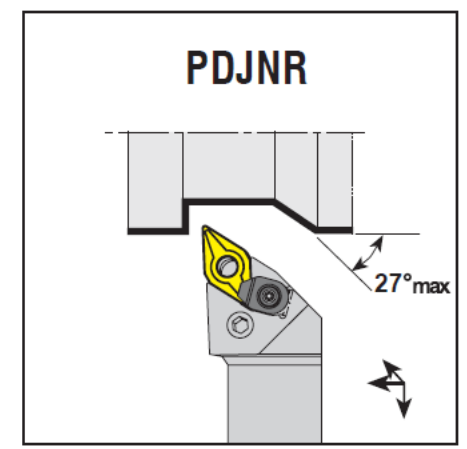

KAPR=93°

Takım Kodu
Ordering Code
Bestell-Bezeichnung

Stok Stock Lager		Takım Ölçüleri (mm) Dimension (mm) Abmessung (mm)					Kesici Uç Insert Wendescheidplatte	Yedek Parçaları / Spare Parts / Ersatzteile							
		R	L	HF=H	B	LF		WF	Levy Lever Kniehebel	Levy Vidası Lever Screw Kniehebelschraube	Altık Shim Unterlage	Altık Yayı Shim Spring Feder für Unterlage	Baskı Parçası Wedge Clamp Spannpratze	Baskı Vidası Clamp Screw Klemmschraube	Anahtar Allen Key Innensechskantschlüssel
PDJNR/L	1616 H11	●	●	16	16	100	20	DNM. 1104..	APL-01	ALV-02-M6x17	AADN-SD317	AAY-01	-	-	AAL-02-2.5
	2020 K11	●	●	20	20	125	25								
	2525 M11	●	●	25	25	150	32								
	2020 K15C	●	●	20	20	125	25	DNM. 1506..	APL-03	ALV-03-M8x19	AADN-3-0001	AAY-02	ACK-05	4015-M4x11	AAL-03-3
	2525 M15C	●	●	25	25	150	32								
	3232 P15C	●	●	32	32	170	40								
	4040 S15C	●	●	40	40	250	50								