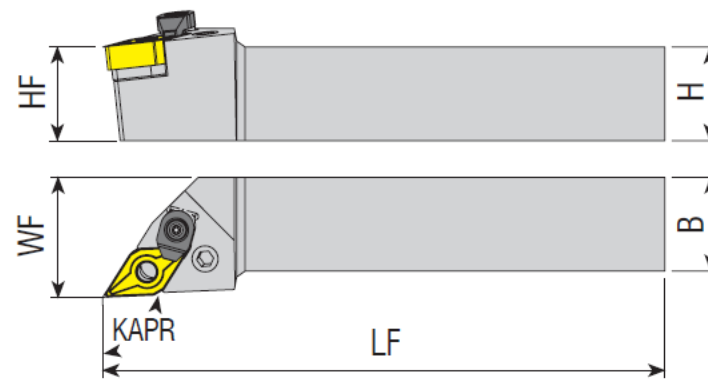

KAPR=93°

Takım Kodu
Ordering Code
Bestell-Bezeichnung

Stok Stock Lager		Takım Ölçüleri (mm) Dimension (mm) Abmessung (mm)					Kesici Uç Insert Wendescheidplatte	Yedek Parçaları / Spare Parts / Ersatzteile							
		R	L	HF=H	B	LF		WF	Levy Lever Kniehebel	Levy Vidası Lever Screw Kniehebelschraube	Altık Shim Unterlage	Altık Yayı Shim Spring Feder für Unterlage	Baskı Parçası Wedge Clamp Spannpratze	Baskı Vidası Clamp Screw Klemmschraube	Anahtar Allen Key Innensechskantschlüssel
PDJNR/L	1616 H11	●	●	16	16	100	20	DNM. 1104..	APL-01	ALV-02-M6x17	AADN-SD317	AAY-01	-	-	AAL-02-2.5
	2020 K11	●	●	20	20	125	25								
	2525 M11	●	●	25	25	150	32								
	2020 K15C	●	●	20	20	125	25	DNM. 1506..	APL-03	ALV-03-M8x19	AADN-3-0001	AAY-02	ACK-05	4015-M4x11	AAL-03-3
	2525 M15C	●	●	25	25	150	32								
	3232 P15C	●	●	32	32	170	40								
	4040 S15C	●	●	40	40	250	50								