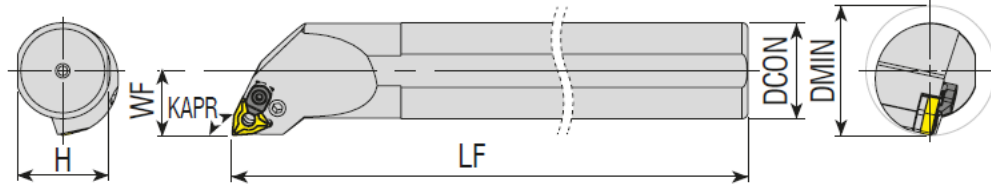

KAPR = 95°

**Takım Kodu**  
**Ordering Code**  
**Bestell-Bezeichnung**

Stok Stock Lager	Takım Ölçüleri (mm) Dimension (mm) Abmessung (mm)						Kesici Uç Insert Wendeschneidplatte	Yedek Parçaları / Spare Parts / Ersatzteile							
	R	L	DCON	H	LF	WF		DMIN	Levyeye Lever Kriehel	Levyeye Vidası Lever Screw Kriehelschraube	Altılık Shim Unterlage	Altılık Yayı Shim Spring Feder für Unterlage	Baskı Pabucu Wedge Clamp Spannpratze	Pabuç Vidası Clamp Screw Klemmschraube	Anahtar Allen Key Innensechskantschlüssel
S20R PWLNR/L 06	●	●	20	18.3	200	13	≥25	WNM. 0604..	APL-01	ALV-01-M6x14 ALV-02-M6x17	AAWN-SW317	AAY-01	-	-	AAL-02-2.5
S25S PWLNR/L 06	●	●	25	23	250	17	≥32								
S32T PWLNR/L 06	●	●	32	30	300	22	≥40								
S25S PWLNR/L 08C	●	●	25	23	250	17	≥32	WNM. 0804..	APL-02	ALV-03-M8x19	AAWN-3-0001	AAY-02	ACK-05	4015-M4x11	AAL-03-3
S32T PWLNR/L 08C	●	●	32	30	300	22	≥40								
S40U PWLNR/L 08C	●	●	40	37.5	350	27	≥50								
S50V PWLNR/L 08C	●	●	50	47	400	35	≥63	WNM. 0604..	APL-01	ALV-01-M6x14 ALV-02-M6x17	AAWN-SW317	AAY-01	-	-	AAL-02-2.5
A20P PWLNR/L 06	●	●	20	18.3	170	13	≥25								
A25R PWLNR/L 06	●	●	25	23	200	17	≥32								
A32S PWLNR/L 06	●	●	32	30	250	22	≥40	WNM. 0804..	APL-02	ALV-03-M8x19	AAWN-3-0001	AAY-02	ACK-05	4015-M4x11	AAL-03-3
A25R PWLNR/L 08C	●	●	25	23	200	17	≥32								
A32S PWLNR/L 08C	●	●	32	30	250	22	≥40								
A40T PWLNR/L 08C	●	●	40	37.5	300	27	≥50	WNM. 0804..	APL-02	ALV-03-M8x19	AAWN-3-0001	AAY-02	ACK-05	4015-M4x11	AAL-03-3
A50U PWLNR/L 08C	●	●	50	47	350	35	≥63								