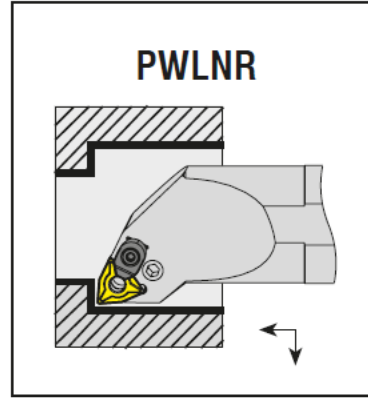

KAPR = 95°

**Takım Kodu**  
**Ordering Code**  
**Bestell-Bezeichnung**

Stok Stock Lager	Takım Ölçüleri (mm) Dimension (mm) Abmessung (mm)						Kesici Uç Insert Wendeschneidplatte	Yedek Parçaları / Spare Parts / Ersatzteile							
	R	L	DCON	H	LF	WF		DMIN	Levyeye Lever Kriehel	Levyeye Vidası Lever Screw Kriehelschraube	Altılık Shim Unterlage	Altılık Yayı Shim Spring Feder für Unterlage	Baskı Pabucu Wedge Clamp Spannpratze	Pabuç Vidası Clamp Screw Klemmschraube	Anahtar Allen Key Innensechskantschlüssel
S20R PWLNR/L 06	●	●	20	18.3	200	13	≥25	WNM. 0604..	APL-01	ALV-01-M6x14 ALV-02-M6x17	AAWN-SW317	AAY-01	-	-	AAL-02-2.5
S25S PWLNR/L 06	●	●	25	23	250	17	≥32								
S32T PWLNR/L 06	●	●	32	30	300	22	≥40								
S25S PWLNR/L 08C	●	●	25	23	250	17	≥32	WNM. 0804..	APL-02	ALV-03-M8x19	AAWN-3-0001	AAY-02	ACK-05	4015-M4x11	AAL-03-3
S32T PWLNR/L 08C	●	●	32	30	300	22	≥40								
S40U PWLNR/L 08C	●	●	40	37.5	350	27	≥50								
S50V PWLNR/L 08C	●	●	50	47	400	35	≥63	WNM. 0604..	APL-01	ALV-01-M6x14 ALV-02-M6x17	AAWN-SW317	AAY-01	-	-	AAL-02-2.5
A20P PWLNR/L 06	●	●	20	18.3	170	13	≥25								
A25R PWLNR/L 06	●	●	25	23	200	17	≥32								
A32S PWLNR/L 06	●	●	32	30	250	22	≥40	WNM. 0804..	APL-02	ALV-03-M8x19	AAWN-3-0001	AAY-02	ACK-05	4015-M4x11	AAL-03-3
A25R PWLNR/L 08C	●	●	25	23	200	17	≥32								
A32S PWLNR/L 08C	●	●	32	30	250	22	≥40								
A40T PWLNR/L 08C	●	●	40	37.5	300	27	≥50	WNM. 0804..	APL-02	ALV-03-M8x19	AAWN-3-0001	AAY-02	ACK-05	4015-M4x11	AAL-03-3
A50U PWLNR/L 08C	●	●	50	47	350	35	≥63								