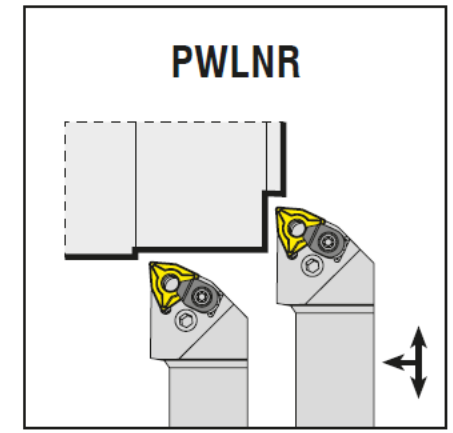

KAPR=95°

**Takım Kodu**  
**Ordering Code**  
**Bestell-Bezeichnung**

Stok Stock Lager	Takım Ölçüleri (mm) Dimension (mm) Abmessung (mm)						Kesici Uç Insert Wendeschnidplatte	Yedek Parçaları / Spare Parts / Ersatzteile						
	R	L	HF=H	B	LF	WF		Levyeye Lever Kniehebel	Levyeye Vidası Lever Screw Kniehebelschraube	Altılık Shim Unterlage	Altılık Yayı Shim Spring Feder für Unterlage	Baskı Parçası Wedge Clamp Spannpratze	Baskı Vidası Clamp Screw Klemmschraube	Anahtar Allen Key Innensechskantschlüssel
<b>PWLNR/L 1616 H06</b>	●	●	16	16	100	20			ALV-02-M6x17	AAWN-SW317	AAY-01	-	-	AAL-02-2.5
<b>2020 K06</b>	●	●	20	20	125	25								
<b>2525 M06</b>	●	●	25	25	150	32								
<b>3232 P06</b>	○	○	32	32	170	40								
<b>1616 H08</b>	●	●	16	16	100	20		APL-02	ALV-03-M8x19	AAWN-3-0001	AAY-02	ACK-05	4015-M4x11	AAL-03-3
<b>2020 K08C</b>	●	●	20	20	125	25								
<b>2525 M08C</b>	●	●	25	25	150	32								
<b>3232 P08C</b>	●	●	32	32	170	40								