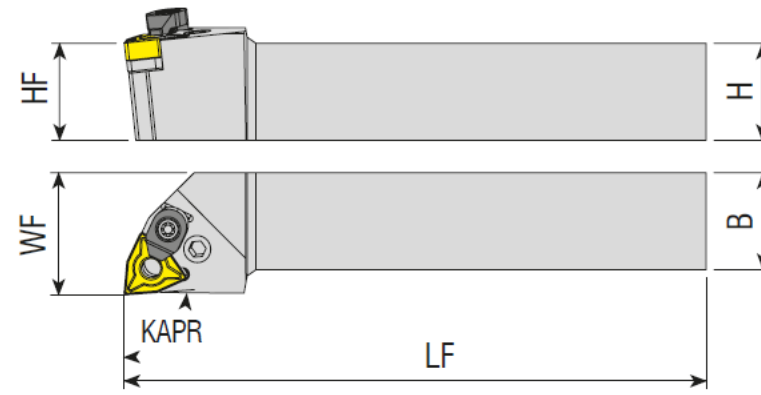

KAPR=95°

**Takım Kodu**  
**Ordering Code**  
**Bestell-Bezeichnung**

Stok Stock Lager	Takım Ölçüleri (mm) Dimension (mm) Abmessung (mm)						Kesici Uç Insert Wendeschnidplatte	Yedek Parçaları / Spare Parts / Ersatzteile						
	R	L	HF=H	B	LF	WF		Levyeye Lever Kniehebel	Levyeye Vidası Lever Screw Kniehebelschraube	Altılık Shim Unterlage	Altılık Yayı Shim Spring Feder für Unterlage	Baskı Parçası Wedge Clamp Spannpratze	Baskı Vidası Clamp Screw Klemmschraube	Anahtar Allen Key Innensechskantschlüssel
<b>PWLNR/L 1616 H06</b>	●	●	16	16	100	20			ALV-02-M6x17	AAWN-SW317	AAY-01	-	-	AAL-02-2.5
<b>2020 K06</b>	●	●	20	20	125	25								
<b>2525 M06</b>	●	●	25	25	150	32								
<b>3232 P06</b>	○	○	32	32	170	40								
<b>1616 H08</b>	●	●	16	16	100	20		APL-02	ALV-03-M8x19	AAWN-3-0001	AAY-02	ACK-05	4015-M4x11	AAL-03-3
<b>2020 K08C</b>	●	●	20	20	125	25								
<b>2525 M08C</b>	●	●	25	25	150	32								
<b>3232 P08C</b>	●	●	32	32	170	40								