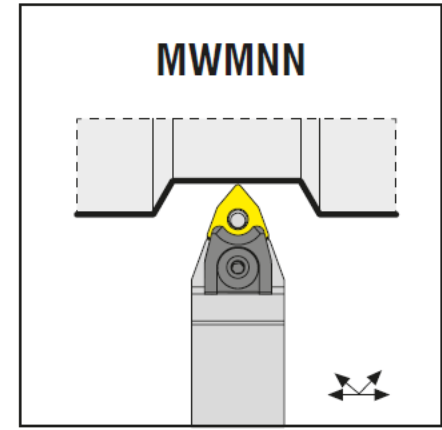

KAPR=50°

Takım Kodu
Ordering Code
Bestell-Bezeichnung

Stok Stock Lager	Takım Ölçüleri (mm) Dimension (mm) Abmessung (mm)					Kesici Uç Insert Wendeschneidplatte	Yedek Parçaları / Spare Parts / Ersatzteile													
	HF=H	B	LF	WF	Baskı Pabucu Wedge Clamp Spannpratze		Pabuç Vidası Clamp Screw Klemmschraube	Altık Shim Unterlage	Pim Pin Stift	Sekman Ring Feder	Pul Stamp Ring	Anahtar Allen Key Innensechskantschlüssel								
MWMNN 1616 H06	●	16	16	100	8															
2020 K06	●	20	20	125	10									WNM. 0604..	AMK-01	AKV-04-M5x17	-	APM-08	-	-
2525 M06	●	25	25	150	12.5															
2020 K08	●	20	20	125	10	WNM. 0804..	AMK-05	AKV-03-M6x22	AAWN-3-0001	APM-02	AS-01	ABPL-01	AAL-03-3							
2525 M08	●	25	25	150	12.5															
3232 P08	●	32	32	170	16															