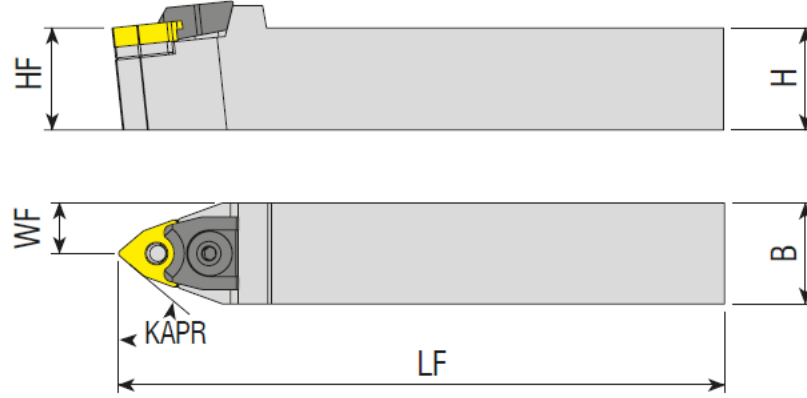

KAPR=50°

Takım Kodu
Ordering Code
Bestell-Bezeichnung

Stok Stock Lager	Takım Ölçüleri (mm) Dimension (mm) Abmessung (mm)					Kesici Uç Insert Wendeschneidplatte	Yedek Parçaları / Spare Parts / Ersatzteile													
	HF=H	B	LF	WF	Baskı Pabucu Wedge Clamp Spannpratze		Pabuç Vidası Clamp Screw Klemmschraube	Altık Shim Unterlage	Pim Pin Stift	Sekman Ring Feder	Pul Stamp Ring	Anahtar Allen Key Innensechskantschlüssel								
MWMNN 1616 H06	●	16	16	100	8															
2020 K06	●	20	20	125	10									WNM. 0604..	AMK-01	AKV-04-M5x17	-	APM-08	-	-
2525 M06	●	25	25	150	12.5															
2020 K08	●	20	20	125	10	WNM. 0804..	AMK-05	AKV-03-M6x22	AAWN-3-0001	APM-02	AS-01	ABPL-01	AAL-03-3							
2525 M08	●	25	25	150	12.5															
3232 P08	●	32	32	170	16															