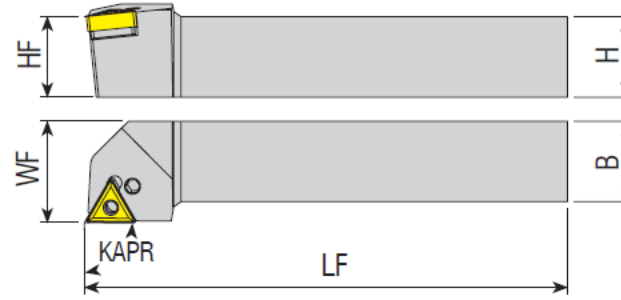

KAPR=90°

Takım Kodu
Ordering Code
Bestell-Bezeichnung

Stok Stock Lager		Takım Ölçüleri (mm) Dimension (mm) Abmessung (mm)					Kesici Uç Insert Wendeschneidplatte	Yedek Parçaları / Spare Parts / Ersatzteile							
		R	L	HF=H	B	LF		WF	Levyeye Lever Kniehebel	Levyeye Vidası Lever Screw Kniehebelschraube	Altılık Shim Unterlage	Altılık Yayı Shim Spring Feder für Unterlage	Baskı Parçası Wedge Clamp Spannpratze	Baskı Vidası Clamp Screw Klemmschraube	Anahtar Allen Key Innensechskantschlüssel
PTGNR/L	1010 E11	○	○	10	10	70	12	TNM. 1103..	APL-11	ALV-10-M5X10	-	-	-	-	AAL-13-2.5
	1212 F11	○	○	12	12	80	16								
	1616 H11	○	○	16	16	100	20								
	1616 H16	●	●	16	16	100	20	TNM. 1604..	APL-01	ALV-02-M6x17	AATN-3-0025	AAY-01	-	-	AAL-02-2.5
	2020 K16	●	●	20	20	125	25								
	2525 M16	●	●	25	25	150	32								
	3232 P16	○	○	32	32	170	40	TNM. 2204..	APL-02	ALV-03-M8x19	AATN-3-0015	AAY-02	ACK-05	4015-M4x11	AAL-03-3
	2525 M22C	●	●	25	25	150	32								
	3232 P22C	●	●	32	32	170	40								
4040 S27C	○	○	40	40	250	50	TNM. 2706..	APL-05	ALV-05-M10x27	07042701	AAY-04	ACK-09	AAV-05-M6x15	AAL-05-4	