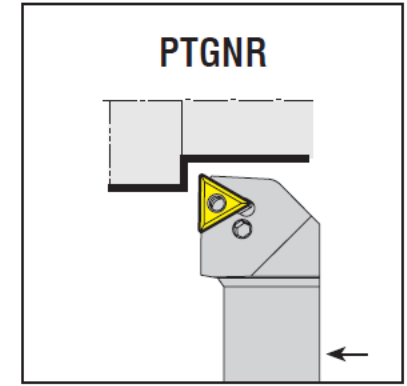

KAPR=90°

Takım Kodu
Ordering Code
Bestell-Bezeichnung

Stok Stock Lager		Takım Ölçüleri (mm) Dimension (mm) Abmessung (mm)					Kesici Uç Insert Wendeschneidplatte	Yedek Parçaları / Spare Parts / Ersatzteile							
		R	L	HF=H	B	LF		WF	Levyeye Lever Kniehebel	Levyeye Vidası Lever Screw Kniehebelschraube	Altılık Shim Unterlage	Altılık Yayı Shim Spring Feder für Unterlage	Baskı Parçası Wedge Clamp Spannpratze	Baskı Vidası Clamp Screw Klemmschraube	Anahtar Allen Key Innensechskantschlüssel
PTGNR/L	1010 E11	○	○	10	10	70	12	TNM. 1103..	APL-11	ALV-10-M5X10	-	-	-	-	AAL-13-2.5
	1212 F11	○	○	12	12	80	16								
	1616 H11	○	○	16	16	100	20								
	1616 H16	●	●	16	16	100	20	TNM. 1604..	APL-01	ALV-02-M6x17	AATN-3-0025	AAY-01	-	-	AAL-02-2.5
	2020 K16	●	●	20	20	125	25								
	2525 M16	●	●	25	25	150	32								
	3232 P16	○	○	32	32	170	40	TNM. 2204..	APL-02	ALV-03-M8x19	AATN-3-0015	AAY-02	ACK-05	4015-M4x11	AAL-03-3
	2525 M22C	●	●	25	25	150	32								
	3232 P22C	●	●	32	32	170	40								
4040 S27C	○	○	40	40	250	50	TNM. 2706..	APL-05	ALV-05-M10x27	07042701	AAY-04	ACK-09	AAV-05-M6x15	AAL-05-4	