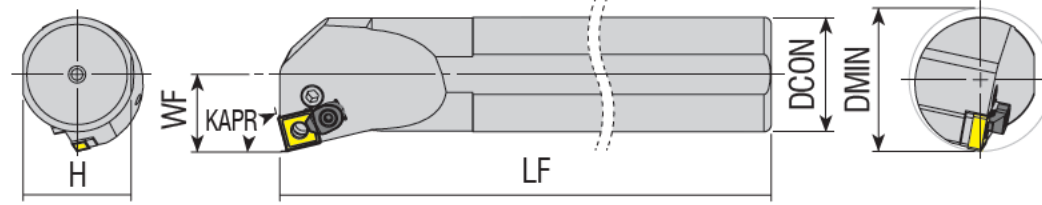

KAPR=75°

Yedek Parçalar / Spare Parts / Ersatzteile

Takım Kodu
Ordering Code
Bestell-Bezeichnung

Takım Kodu Ordering Code Bestell-Bezeichnung	Stok Stock Lager		Takım Ölçüleri (mm) Dimension (mm) Abmessung (mm)					Kesici Uç Insert Wendeschneidplatte	Levye Lever Kniehebel	Levye Vidası Lever Screw Kniehebelschraube	Altık Shim Unterlage	Altık Yayı Shim Spring Feder für Unterlage	Baskı Pabucu Wedge Clamp Spannpratze	Pabuç Vidası Clamp Screw Klemmschraube	Anahtar Allen Key Innensechskantschlüssel
	R	L	DCON	H	LF	WF	DMIN								
S25S PSKNR/L 12C	●	●	25	23	250	17	≥32	SNM. 1204..	APL-02	ALV-08-M8x16	AASN-3-0004	AAY-02	ACK-05	4015-M4x11	AAL-03-3
S32T PSKNR/L 12C	●	●	32	30	300	22	≥40								
S40U PSKNR/L 12C	●	●	40	37.5	350	27	≥50								
S50V PSKNR/L 12C	●	●	50	47	400	35	≥63								
S32T PSKNR/L 15C	○	○	32	30	300	22	≥40								
S40U PSKNR/L 15C	○	●	40	37.5	350	27	≥50	SNM. 1506..	APL-04	ALV-04-M8x22	AASN-3-0023	AAY-03	ACK-09	AAV-05-M6x15	
S50V PSKNR/L 15C	○	○	50	47	400	35	≥63								
A25R PSKNR/L 12C	●	●	25	23	200	17	≥32	SNM. 1204..	APL-02	ALV-08-M8x16	AASN-3-0004	AAY-02	ACK-05	4015-M4x11	
A32S PSKNR/L 12C	●	●	32	30	250	22	≥40								
A40T PSKNR/L 12C	●	●	40	37.5	300	27	≥50								
A50U PSKNR/L 12C	○	●	50	47	350	35	≥63								
A32S PSKNR/L 15C	●	●	32	30	250	22	≥40								
A40T PSKNR/L 15C	●	●	40	37.5	300	27	≥50	SNM. 1506..	APL-04	ALV-04-M8x22	AASN-3-0023	AAY-03	ACK-09	AAV-05-M6x15	
A50U PSKNR/L 15C	●	●	50	47	350	35	≥63								