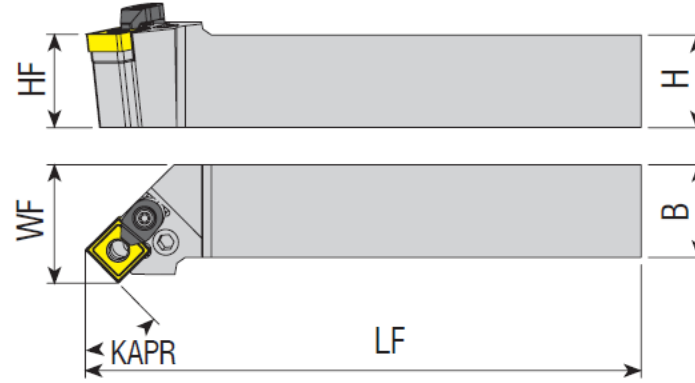

KAPR=45°

Takım Kodu
Ordering Code
Bestell-Bezeichnung

Stok Stock Lager		Takım Ölçüleri (mm) Dimension (mm) Abmessung (mm)					Kesici Uç Insert Wendeschneidplatte	Yedek Parçaları / Spare Parts / Ersatzteile						
		R	L	HF=H	B	LF		WF	Levyeye Lever Kniehebel	Levyeye Vidası Lever Screw Kniehebelschraube	Altılık Shim Unterlage	Altılık Yayı Shim Spring Feder für Unterlage	Baskı Parçası Wedge Clamp Spannpratze	Baskı Vidası Clamp Screw Klemmschraube
PSSNR/L 1616 H09	●	●	16	16	100	20								
2020 K09	●	○	20	20	125	25								
2020 K12C	●	●	20	20	125	25	SNM. 1204..	APL-02	ALV-03-M8x19	AASN-3-0004	AAY-02	ACK-05	4015-M4x11	AAL-03-3
2525 M12C	●	●	25	25	150	32								
3232 P12C	●	●	32	32	170	40	SNM. 1506..	APL-04	ALV-04-M8x22	AASN-3-0023	AAY-03			
3232 P15C	●	○	32	32	170	40								
3232 P19C	●	●	32	32	170	40	SNM. 1906..	APL-05	ALV-05-M10x27	AASN-3-0005	AAY-04	ACK-09	AAV-05-M6x15	AAL-05-4
4040 S19C	●	●	40	40	250	50	SNM. 2509..	APL-06	ALV-06-M12x36	AASN-3-0020	AAY-05	ACK-04	AKV-16-M6x16	AAL-07-5
4040 S25C	●	●	40	40	250	50								