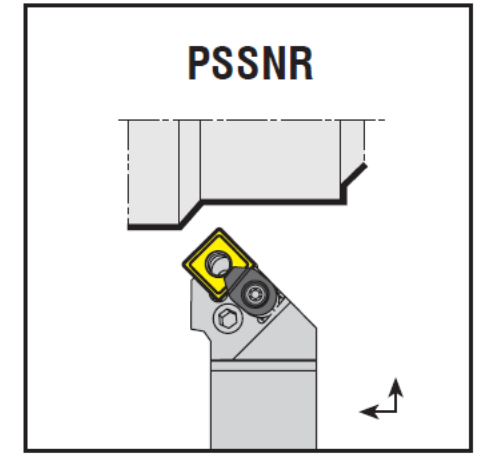

KAPR=45°

Takım Kodu
Ordering Code
Bestell-Bezeichnung

Stok Stock Lager		Takım Ölçüleri (mm) Dimension (mm) Abmessung (mm)					Kesici Uç Insert Wendeschneidplatte	Yedek Parçaları / Spare Parts / Ersatzteile						
		R	L	HF=H	B	LF		WF	Levyeye Lever Kniehebel	Levyeye Vidası Lever Screw Kniehebelschraube	Altılık Shim Unterlage	Altılık Yayı Shim Spring Feder für Unterlage	Baskı Parçası Wedge Clamp Spannpratze	Baskı Vidası Clamp Screw Klemmschraube
PSSNR/L 1616 H09	●	●	16	16	100	20								
2020 K09	●	○	20	20	125	25								
2020 K12C	●	●	20	20	125	25	SNM. 1204..	APL-02	ALV-03-M8x19	AASN-3-0004	AAY-02	ACK-05	4015-M4x11	AAL-03-3
2525 M12C	●	●	25	25	150	32								
3232 P12C	●	●	32	32	170	40	SNM. 1506..	APL-04	ALV-04-M8x22	AASN-3-0023	AAY-03			
3232 P15C	●	○	32	32	170	40								
3232 P19C	●	●	32	32	170	40	SNM. 1906..	APL-05	ALV-05-M10x27	AASN-3-0005	AAY-04	ACK-09	AAV-05-M6x15	AAL-05-4
4040 S19C	●	●	40	40	250	50	SNM. 2509..	APL-06	ALV-06-M12x36	AASN-3-0020	AAY-05	ACK-04	AKV-16-M6x16	AAL-07-5
4040 S25C	●	●	40	40	250	50								