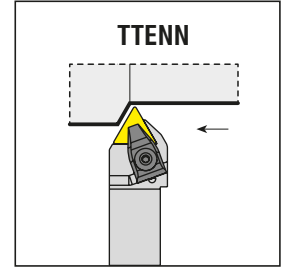

Takım Kodu Ordering Code Bestell-Bezeichnung	Stok Stock Lager		Takım Ölçüleri (mm) Dimension (mm) Abmessung (mm)				Kesici Uç Insert Wendeschneidplatte	Baskı Pabucu Wedge Clamp Spannpratze	Pabuç Vidası Clamp Screw Klemmschraube	Altlık Shim Unterlage	Altlık Vidası Shim Screw Schraube für Unterlage	Sekman Ring Feder	Pul Stamp Ring	Anahtar Allen Key Inmenschenschlüssel							
	R	L	HF=H	B	LF	WF															
TSSNR/L 2020 K12	●	●	20	20	125	25															
2525 M12	●	●	25	25	150	SNM. 1204..									ATK-02	AKV-30-M6x22	AASN-3-0004	AAV-02-M5x12	AS-01	ABPL-01	AAL-03-3
3232 P12	●	●	32	32	170	40															
2525 M15	●	●	25	25	150	32	SNM. 1506..	ATK-04	AKV-19-M7x25	AASN-3-0023	AAV-05-M6x15	-	ABPL-02	AAL-05-4							
3232 P15	●	●	32	32	170	40															

Takım Kodu Ordering Code Bestell-Bezeichnung	Stok Stock Lager		Takım Ölçüleri (mm) Dimension (mm) Abmessung (mm)				Kesici Uç Insert Wendeschneidplatte	Baskı Pabucu Wedge Clamp Spannpratze	Pabuç Vidası Clamp Screw Klemmschraube	Altlık Shim Unterlage	Altlık Vidası Shim Screw Schraube für Unterlage	Sekman Ring Feder	Pul Stamp Ring	Anahtar Allen Key Inmenschenschlüssel								
	R	L	HF=H	B	LF	WF																
TTENN 2020 K16	●	○	20	20	125	10																
2525 M16	●	○	25	25	150	12.5									TNM. 1604..	ATK-01	AKV-01-M5x22	AATN-2-0002	AAV-03-M5x12	-	ABPL-01	AAL-03-3
3232 P16	●	○	32	32	170	16																
2525 M22	●	○	25	25	150	12.5	TNM. 2204..	ATK-02	AKV-30-M6x22	AATN-3-0015	AAV-02-M5x12	AS-01	ABPL-01	AAL-03-3								
3232 P22	●	○	32	32	170	16																
4040 S22	○	○	40	40	250	20																