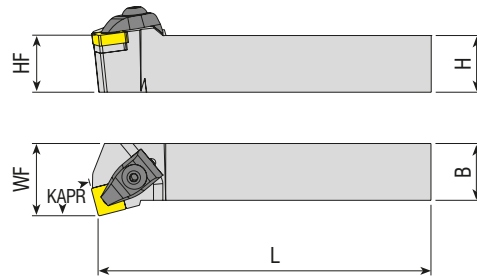

Takım Kodu Ordering Code Bestell-Bezeichnung	Stok Stock Lager	Takım Ölçüleri (mm) Dimension (mm) Abmessung (mm)				Kesici Uç Insert Wendeschneidplatte	Yedek Parçaları / Spare Parts / Ersatzteile						
		HF=H	B	LF	WF		Baskı Pabucu Wedge Clamp Spannpratze	Pabuç Vidası Clamp Screw Klemmschraube	Altlık Shim Unterlage	Altlık Vidası Shim Screw Schraube für Unterlage	Sekman Ring Feder	Pul Stamp Ring	Anahtar Allen Key Innensechskantschlüssel
<b>TSDNN 1616 H12</b>	●	16	16	100	8	SNM. 1204..	ATK-02	AKV-30-M6x22	AASN-3-0004	AAV-02-M5x12	AS-01	ABPL-01	AAL-03-3
<b>2020 K12</b>	●	20	20	125	10								
<b>2525 M12</b>	●	25	25	150	12.5								
<b>3232 P12</b>	●	32	32	170	16								
<b>2525 M15</b>	○	25	25	150	12.5	SNM. 1506..	ATK-04	AKV-19-M7x25	AASN-3-0023	AAV-05-M6x15	-	ABPL-02	AAL-05-4
<b>3232 P15</b>	●	32	32	170	16								
<b>4040 S15</b>	○	40	40	250	20								

Takım Kodu Ordering Code Bestell-Bezeichnung	Stok Stock Lager		Takım Ölçüleri (mm) Dimension (mm) Abmessung (mm)				Kesici Uç Insert Wendeschneidplatte	Yedek Parçaları / Spare Parts / Ersatzteile						
	R	L	HF=H	B	LF	WF		Baskı Pabucu Wedge Clamp Spannpratze	Pabuç Vidası Clamp Screw Klemmschraube	Altlık Shim Unterlage	Altlık Vidası Shim Screw Schraube für Unterlage	Sekman Ring Feder	Pul Stamp Ring	Anahtar Allen Key Innensechskantschlüssel
<b>TSKNR/L 2020 K12</b>	●	●	20	20	125	25	SNM. 1204..	ATK-02	AKV-30-M6x22	AASN-3-0004	AAV-02-M5x12	AS-01	ABPL-01	AAL-03-3
<b>2525 M12</b>	●	●	25	25	150	32								
<b>3232 P12</b>	●	●	32	32	170	40								
<b>3232 P15</b>	●	●	32	32	170	40	SNM. 1506..	ATK-04	AKV-19-M7x25	AASN-3-0023	AAV-05-M6x15	-	ABPL-02	AAL-05-4

R: Sağ / Right / Rechts L: Sol/Left/Links

● Stokta / In Stock / Auf Lager ○ Stokta Yok / Non Stock Item / Kein Lagerartikel, Lieferzeit auf Anfrage

Sipariş Örneği/Ordering Example/Bestellbeispiel

1 ad./pcs./stück TSDNN 1616 H12