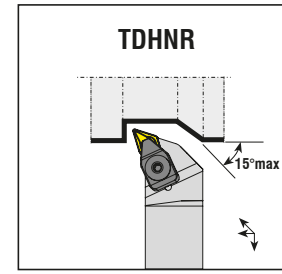

Takım Kodu Ordering Code Bestell-Bezeichnung	Stok Stock Lager		Takım Ölçüleri (mm) Dimension (mm) Abmessung (mm)				Kesici Uç Insert Wendescheidplatte	Baskı Pabucu Wedge Clamp Spannpratze	Pabuç Vidası Clamp Screw Klemmschraube	Altlık Shim Unterlage	Altlık Vidası Shim Screw Schraube für Unterlage	Sekman Ring Feder	Pul Stamp Ring	Anahtar Allen Key Innensechskantschlüssel
	R	L	HF=H	B	LF	WF								
TCZNN 2020 K12	●		20	20	125	10	CNM. 1204..	ATK-02	AKV-30-M6x22	AACN-3-0001	AAV-02-M5x12	AS-01	ABPL-01	AAL-03-3
2525 M12	●		25	25	150	12.5								
3232 P12	●		32	32	170	16								
2525 M16	●		25	25	150	12.5	CNM. 1606..	ATK-04	AKV-19-M7x25	AACN-3-0002	AAV-05-M6x15	-	ABPL-02	AAL-05-4
3232 P16	●		32	32	170	16								

Takım Kodu Ordering Code Bestell-Bezeichnung	Stok Stock Lager		Takım Ölçüleri (mm) Dimension (mm) Abmessung (mm)				Kesici Uç Insert Wendescheidplatte	Baskı Pabucu Wedge Clamp Spannpratze	Pabuç Vidası Clamp Screw Klemmschraube	Altlık Shim Unterlage	Altlık Vidası Shim Screw Schraube für Unterlage	Sekman Ring Feder	Pul Stamp Ring	Anahtar Allen Key Innensechskantschlüssel
	R	L	HF=H	B	LF	WF								
TDHNR/L 2525 M11	○	●	25	25	150	31	DNM. 1104..	ATK-01	AKV-01-M5x22	AADN-2-001	AAV-04-M5x12	-		
2020 K15	●	●	20	20	125	25								
2525 M15	●	●	25	25	150	32	DNM. 1506..	ATK-02	AKV-30-M6x22	AADN-3-0001	AAV-02-M5x12	AS-01	ABPL-01	AAL-03-3
3232 P15	●	●	32	32	170	40								