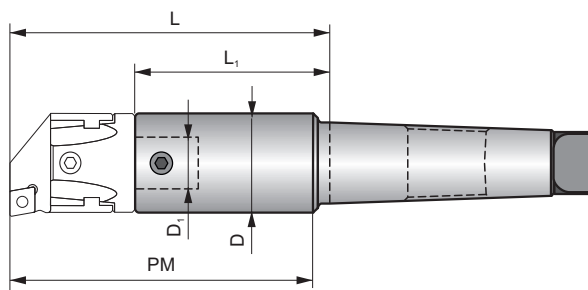

# MOR-BS

ISO	Morse	Size	D	D <sub>1</sub>	L	L <sub>1</sub>	PM			
305 022 100	5	22	22	12	112	78	100	–	US 0608	1,68
305 022 130	5	22	22	12	142	108	130	–	US 0608	1,76
305 027 055	5	27	27	15	65	23	55	–	US 0609	1,58
305 027 100	5	27	27	15	113	71	100	–	US 0609	1,72
305 027 130	5	27	27	15	143	101	130	–	US 0609	1,86
305 032 060	5	32	32	20	70	25	60	–	US 0810	1,56
305 032 130	5	32	32	20	143	98	130	–	US 0810	1,97
305 032 160	5	32	32	20	173	128	160	–	US 0810	2,16
305 042 075	5	42	42	24	83	27	75	–	US 1014	1,52
305 042 130	5	42	42	24	188	86	130	–	US 1014	2,20
305 042 160	5	42	42	24	218	116	160	–	US 1014	2,52
305 054 160	5	54	54	28	172	106	160	–	US 1219	3,04
305 054 200	5	54	54	28	212	146	200	–	US 1219	3,77
305 068 140	5	68	68	36	146	60	140	–	US 1625	2,56
305 068 200	5	68	68	36	212	126	200	–	US 1625	4,47
305 068 260	5	68	68	36	272	186	260	–	US 1625	6,56
305 085 200	5	85	85	50	216	116	200	–	US 1630	5,40
305 085 260	5	85	85	50	276	176	260	–	US 1630	8,45
305 085 320	5	85	85	50	336	236	320	–	US 1630	0,02
305 100 260	5	100, 200	100	60	276	176	260	–	US 2032	8,44
305 100 320	5	100, 200	100	60	336	236	320	–	US 2032	11,43
505 160	5	300, 400, 500	100	60	146	56	140	–	US 2032	4,70