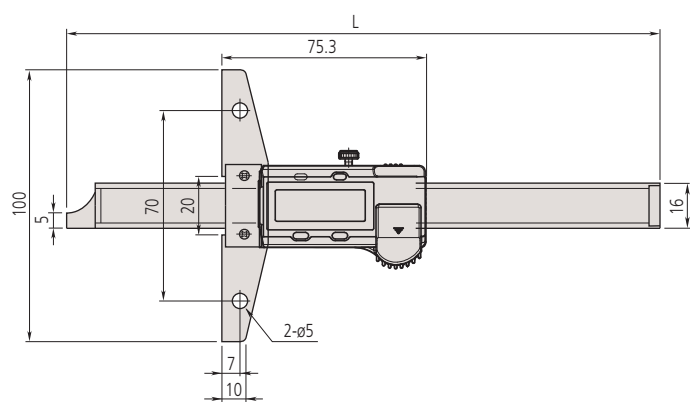

## Série 571

Standardní modely hloubkoměrů vyznačující se přesným měřením.

Nabízí následující výhody:

- Systém ABSOLUTE zajišťuje spolehlivé měření.
- Můstek, měřicí a vodící plochy jsou kalené a velmi jemně lapované.
- Velikost číslic 9 mm zaručuje snadné odečítání.
- Dlouhá životnost baterie.

### Metrické

Obj. č.	Rozsah měř. [mm]	Přesnost	L [mm]	Můstek (Š x T)	Hmotnost [g]
571-201-30	0-150	±0,02 mm	239	100 x 6 mm	207
571-202-30	0-200	±0,02 mm	289	100 x 6 mm	227
571-203-20	0-300	±0,03 mm	403	100 x 6 mm	257
571-204-10	0-450	±0,05 mm	635	250 x 10 mm	1270
571-205-10	0-600	±0,05 mm	785	250 x 10 mm	1400
571-206-10	0-750	±0,06 mm	935	250 x 10 mm	1530
571-207-10	0-1000	±0,07 mm	1.200	250 x 10 mm	1760

Až do rozsahu měření 300 mm

ABSOLUTE<sup>®</sup>

Funkce	Série 571
ORIGIN (ABS-nula)	●
NULOVÁNÍ / ABS přepínání	●
ZAP/VYP	●
Alarm slabé baterie	●
Výstup dat	●

### Spotřební materiál

Obj. č.	Popis
938882	Baterie SR44 1,5V

Rozsah měření > 300 mm