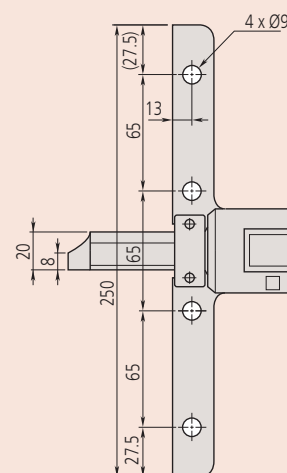

### Metrické

Obj. č.	Rozsah měř. [mm]	Přesnost	L [mm]	Můstek (Š x T)	Hmotnost [g]
571-201-30	0-150	±0,02 mm	239	100 x 6 mm	207
571-202-30	0-200	±0,02 mm	289	100 x 6 mm	227
571-203-20	0-300	±0,03 mm	403	100 x 6 mm	257
571-204-10	0-450	±0,05 mm	635	250 x 10 mm	1270
571-205-10	0-600	±0,05 mm	785	250 x 10 mm	1400
571-206-10	0-750	±0,06 mm	935	250 x 10 mm	1530
571-207-10	0-1000	±0,07 mm	1.200	250 x 10 mm	1760

### Technické parametry

Číslicový krok	0,01 mm
Přesnost	Podívejte se na tabulky ve specifikacích (bez kvantizační chyby)
Max. rychlost odezvy	Neomezená
Opakovatelnost	0,01 mm
Životnost baterie	cca 18 000 hodin (modely 150, 200 mm) cca 20 000 hodin (modely > 200 mm)
Displej	LCD, výška číslic: 9 mm (150/200/300 mm), 10 mm (> 300 mm)
Dodává se	V pouzdře, včetně 1 baterie

### Volitelné příslušenství

Obj. č.	Popis
959149	Digimatic kabel, přímý, s tl. DATA, 1m
959150	Digimatic kabel s tl. DATA, 2m
06AFM380C	Kabel USB Input Tool (DIGIMATIC USB), Digi/Digi2, přímý, s tl. DATA
264-620	U-WAVE fit, provedení IP67, Bezdrátový vysílač pro posuvné měřítko
264-621	U-WAVE fit, Provedení s bzučákem, Bezdrátový vysílač pro posuvná měřítk
02AZF300	Připojovací jednotka, U-WAVE fit, Standardní provedení
959143	Jednotka HOLD (zastavení)
900370	Prodlužovací můstek pro hloubkoměry, šířka 180mm do rozsahu měření 300mm
900371	Prodlužovací můstek pro hloubkoměry, šířka 260mm do rozsahu měření 300mm
900372	Prodlužovací můstek pro hloubkoměry, šířka 320mm do rozsahu měření 300mm

### Spotřební materiál

Obj. č.	Popis
938882	Baterie SR44 1,5V

Rozsah měření > 300 mm