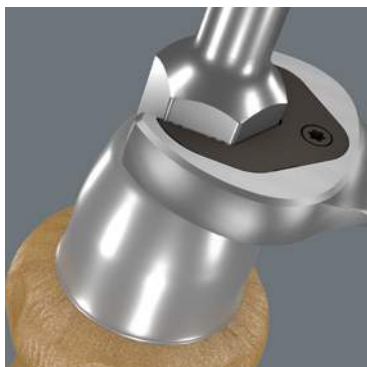

# Šroubovák s dřevěnou rukojetí

Tradiční šroubovák se zcela zvláštními přednostmi.

Díky pomocné šestihřanné matici přivařeně k čepeli lze pomocí otevřeného nebo očkového klíče přenášet vyšší utahovací momenty.

Dvojitý kožený kryt zajišťuje ve spojení s průchozí čepelí zvýšenou bezpečnost při úderech kladivem a snižuje nebezpečí odštipnutí rukojeti.

S průchozí čepelí z vysoce kvalitního materiálu – tím dochází k bezztrátovému přenosu síly i při úderech kladivem. Zušlechťený houževnatý materiál zabraňuje odštipnutí nebo zlomení čepelí.

Hrot Wera Black Point a náročný proces jeho kalení zaručují dlouhou životnost hrotu, zvýšenou ochranu proti korozi a přesné usazení ve šroubu.

### 930 A Plochý šroubovák

**Použití:** Šrouby s plochou drážkou  
**Čepel:** Kulatá, pomocná šestihránná matice  
**Provedení:** Matná chromniklová ocel, hrot Black Point  
**Rukojet:** Bukové dřevo s koženým krytem