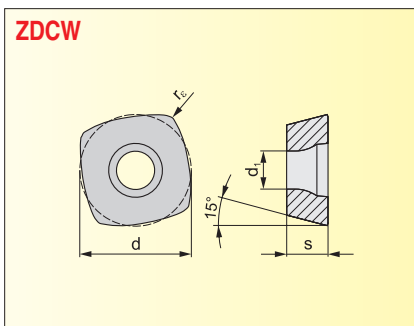

**VYMĚNITELNÉ BŘITOVÉ DESTIČKY
VYMENITELNÉ REZNÉ DOŠTIČKY**

Velikost Velkosť	l	d	s	d ₁	r _e
0703	6,800	6,800	3,18	2,4	0,4
09T3	9,525	9,525	3,97	3,4	0,4

Nástroje viz str. / Nástroje vid' str.: 98, 100, 102

Utvařec Utvarač	ISO	ANSI	Materiály						Rádus			Posuv na zub		Hloubka řezu Hĺbka rezu	
			7205	7215	7230	7010	7025	7040	r _e	f _{min}	f _{max}	a _{p min}	a _{p min}		
	ZDCW 070304	ZDCW -21	●	●	●	●	●	●	0,4	0,10	1,50	0,30	1,00		
	ZDCW 09T304	ZDCW -(2.5)1	○	●	●	●	●	●	0,4	0,20	2,00	0,30	1,00		

Velikost Velkosť	l	d	s	d ₁	r _e
1204	12,700	12,700	4,76	4,4	0,8

Nástroje viz str. / Nástroje vid' str.: 98, 100, 102

Utvařec Utvarač	ISO	ANSI	Materiály						Rádus			Posuv na zub		Hloubka řezu Hĺbka rezu			
			7205	7010	7025	7040				r _e	f _{min}	f _{max}	a _{p min}	a _{p min}			
	ZDEW 120408	ZDEW -32	●	●	●	●											