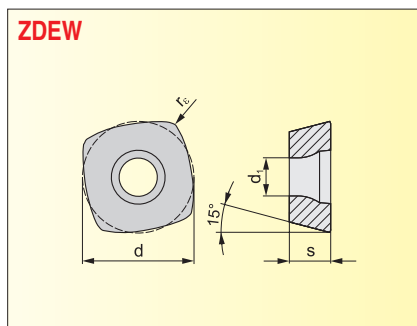

**VYMĚNITELNÉ BŘITOVÉ DESTIČKY
VYMENITELNÉ REZNÉ DOŠTIČKY**

Velikost Velkosť	l	d	s	d ₁	r _e
0703	6,800	6,800	3,18	2,4	0,4
09T3	9,525	9,525	3,97	3,4	0,4

Nástroje viz str. / Nástroje vid' str.: 98, 100, 102

Utvařec Utvarač	ISO	ANSI	Materiály						Rádus			Posuv na zub		Hloubka řezu Hĺbka rezu	
			7205	7215	7230	7010	7025	7040	r _e	f _{min}	f _{max}	a _{p min}	a _{p min}		
	ZDCW 070304	ZDCW -21	●	●	●	●	●	●	0,4	0,10	1,50	0,30	1,00		
	ZDCW 09T304	ZDCW -(2.5)1	○	●	●	●	●	●	0,4	0,20	2,00	0,30	1,00		

Velikost Velkosť	l	d	s	d ₁	r _e
1204	12,700	12,700	4,76	4,4	0,8

Nástroje viz str. / Nástroje vid' str.: 98, 100, 102

Utvařec Utvarač	ISO	ANSI	Materiály						Rádus			Posuv na zub		Hloubka řezu Hĺbka rezu			
			7205	7010	7025	7040				r _e	f _{min}	f _{max}	a _{p min}	a _{p min}			
	ZDEW 120408	ZDEW -32	●	●	●	●											