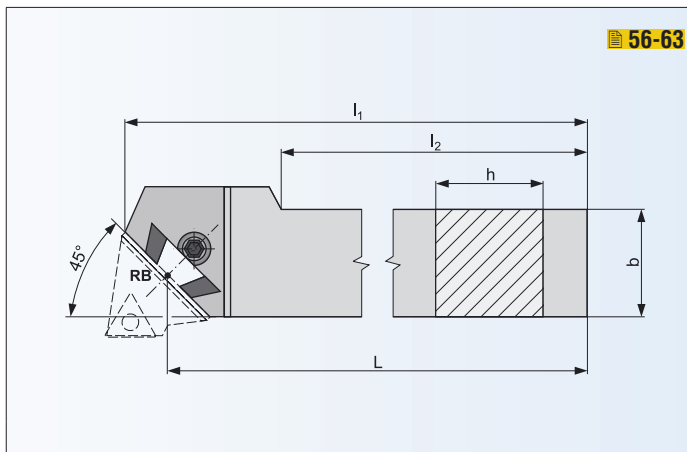

DKH

VNĚJŠÍ SOUSTRUŽENÍ - HLAVICE VONKAJŠIE SÚSTRUŽENIE - HLAVY

DRŽÁKY PRO HLAVICE / DRŽIAKY PRE HLAVY

ISO	R/L	Rozměry / Rozmery [mm]										kg	ND	VBD
		h=h ₁	b	L	l ₁	l ₂				λ _s °	γ _o °			
DKHR/L 4050 V	●/○	40	50	400	425	325						7,80	DKH10	-
DKHR/L 5060 W	●/●	50	60	450	475	365						11,30	DKH10	-
DKHR/L 6080 W-A	●/●	60	80	450	485	395						20,50	DKH10	-

DRŽÁK DKHR/L 6080W JE PRO VBD LNUX 40 A SCMT 38 / DRŽIAK DKHR/L 6080W JE PRE VRD LNUX 40 A SCMT 38
OSTATNÍ ROZMĚRY DRŽÁKŮ PRO HLAVICE NA POPTÁVKU / OSTATNÉ ROZMERY DRŽIAKOV PRE HLAVY NA DOPYT

NÁHRADNÍ DÍLY / NÁHRADNÉ DIELY

Typ	Šroub Skrutka	Klíč Kľúč				
DKH10	SR 14	HXK 10				

● skladovaný ○ neskladovaný

Všechny rozměry v / Všetky rozmery v [mm]