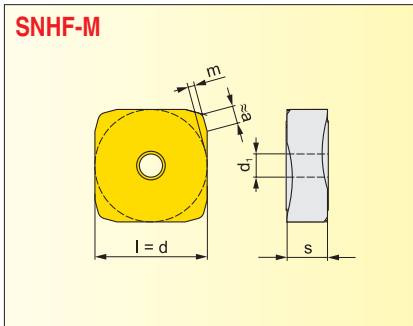

**VYMĚNITELNÉ BŘITOVÉ DESTIČKY  
VYMENITELNÉ REZNÉ DOŠTIČKY**

Velikost Velkosť	l	d	s	m	a
<b>1204</b>	12,700	12,700	4,76	0,5	2,0

Nástroje viz str. / Nástroje vid' str.: 50

Utvařec Utvarač	ISO	ANSI	Materiály								Rádus $r_\epsilon$	Posuv na zub		Hloubka řezu Hĺbka rezu	
			8230	8240								$f_{min}$	$f_{max}$	$a_{pmin}$	$a_{pmax}$
	<b>SNHF 1204ENSR-M</b>	SNHF 43ENSR-M	●	●								0,15	0,40	1,00	6,00

Velikost Velkosť	l	d	s	m	a
<b>1204</b>	12,700	12,700	4,76	0,95	1,40
<b>1504</b>	15,875	15,875	4,76	1,30	1,40

Nástroje viz str. / Nástroje vid' str.: 50

Utvařec Utvarač	ISO	ANSI	Materiály							Rádus $r_\epsilon$	Posuv na zub		Hloubka řezu Hĺbka rezu	
			2215	5026	8016	8230	8240	H10	S26		$f_{min}$	$f_{max}$	$a_{pmin}$	$a_{pmax}$
	<b>SNHN 1204ENEN</b>	SNHN 43ENEN	●	●	●	●	●	○	●		0,10	0,40	0,30	9,00
	<b>SNHN 1504ENEN</b>	SNHN 53ENEN			●	●	●	○	●		0,10	0,40	0,30	13,50