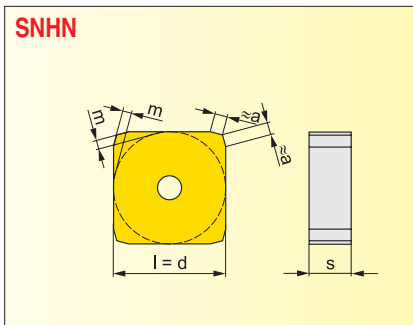

**VYMĚNITELNÉ BŘITOVÉ DESTIČKY  
VYMENITELNÉ REZNÉ DOŠTIČKY**

Velikost Velkosť	l	d	s	m	a
<b>1204</b>	12,700	12,700	4,76	0,5	2,0

Nástroje viz str. / Nástroje vid' str.: 50

Utvařec Utvarač	ISO	ANSI	Materiály								Rádus $r_\epsilon$	Posuv na zub		Hloubka řezu Hĺbka rezu	
			8230	8240								$f_{min}$	$f_{max}$	$a_{pmin}$	$a_{pmax}$
	<b>SNHF 1204ENSR-M</b>	SNHF 43ENSR-M	●	●								0,15	0,40	1,00	6,00

Velikost Velkosť	l	d	s	m	a
<b>1204</b>	12,700	12,700	4,76	0,95	1,40
<b>1504</b>	15,875	15,875	4,76	1,30	1,40

Nástroje viz str. / Nástroje vid' str.: 50

Utvařec Utvarač	ISO	ANSI	Materiály							Rádus $r_\epsilon$	Posuv na zub		Hloubka řezu Hĺbka rezu	
			2215	5026	8016	8230	8240	H10	S26		$f_{min}$	$f_{max}$	$a_{pmin}$	$a_{pmax}$
	<b>SNHN 1204ENEN</b>	SNHN 43ENEN	●	●	●	●	●	○	●		0,10	0,40	0,30	9,00
	<b>SNHN 1504ENEN</b>	SNHN 53ENEN			●	●	●	○	●		0,10	0,40	0,30	13,50