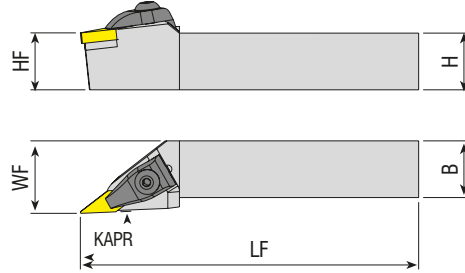

Yedek Parçaları / Spare Parts / Ersatzteile

Takım Kodu
Ordering Code
Bestell-Bezeichnung

Takım Kodu Ordering Code Bestell-Bezeichnung	Stok Stock Lager		Takım Ölçüleri (mm) Dimension (mm) Abmessung (mm)				Kesici Uç Insert Wendescheidplatte	Baskı Pabucu Wedge Clamp Spannpratze	Pabuç Vidası Clamp Screw Klemmschraube	Altılık Shim Unterlage	Altılık Vidası Shim Screw Schraube für Unterlage	Sekman Ring Feder	Pul Stamp Ring	Anahtar Allen Key Inmenschlüssel
	R	L	HF=H	B	LF	WF								
TVHNR/L 2020 K16	●	●	20	20	125	25	VNM. 1604..	ATK-03	AKV-30-M6x22	AAVN-2-0002	AAV-04-M5x12	AS-01	ABPL-01	AAL-03-3
2525 M16	●	●	25	25	150	32								
3232 P16	●	●	32	32	170	40								

Yedek Parçaları / Spare Parts / Ersatzteile

Takım Kodu
Ordering Code
Bestell-Bezeichnung

Takım Kodu Ordering Code Bestell-Bezeichnung	Stok Stock Lager		Takım Ölçüleri (mm) Dimension (mm) Abmessung (mm)				Kesici Uç Insert Wendescheidplatte	Baskı Pabucu Wedge Clamp Spannpratze	Pabuç Vidası Clamp Screw Klemmschraube	Altılık Shim Unterlage	Altılık Vidası Shim Screw Schraube für Unterlage	Sekman Ring Feder	Pul Stamp Ring	Anahtar Allen Key Inmenschlüssel
	R	L	HF=H	B	LF	WF								
TVJNR/L 2020 K16	●	●	20	20	125	25	VNM. 1604..	ATK-03	AKV-30-M6x22	AAVN-2-0002	AAV-04-M5x12	AS-01	ABPL-01	AAL-03-3
2525 M16	●	●	25	25	150	32								
3232 P16	●	●	32	32	170	40								

R: Sağ / Right / Rechts L: Sol/Left/Links

● Stokta / In Stock / Auf Lager ○ Stokta Yok / Non Stock Item / Kein Lagerartikel, Lieferzeit auf Anfrage

Sipariş Örneği/Ordering Example/Bestellbeispiel

1 ad./pcs./stück TVHNR 2020 K16