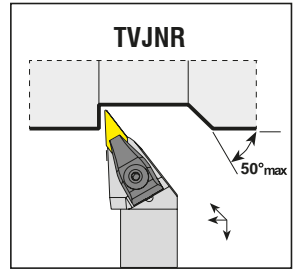

Yedek Parçaları / Spare Parts / Ersatzteile

Takım Kodu
Ordering Code
Bestell-Bezeichnung

Takım Kodu Ordering Code Bestell-Bezeichnung	Stok Stock Lager		Takım Ölçüleri (mm) Dimension (mm) Abmessung (mm)				Kesici Uç Insert Wendescheidplatte	Baskı Pabucu Wedge Clamp Spannpratze	Pabuç Vidası Clamp Screw Klemmschraube	Altılık Shim Unterlage	Altılık Vidası Shim Screw Schraube für Unterlage	Sekman Ring Feder	Pul Stamp Ring	Anahtar Allen Key Inmenschlüssel
	R	L	HF=H	B	LF	WF								
TVHNR/L 2020 K16	●	●	20	20	125	25	VNM. 1604..	ATK-03	AKV-30-M6x22	AAVN-2-0002	AAV-04-M5x12	AS-01	ABPL-01	AAL-03-3
2525 M16	●	●	25	25	150	32								
3232 P16	●	●	32	32	170	40								

Yedek Parçaları / Spare Parts / Ersatzteile

Takım Kodu
Ordering Code
Bestell-Bezeichnung

Takım Kodu Ordering Code Bestell-Bezeichnung	Stok Stock Lager		Takım Ölçüleri (mm) Dimension (mm) Abmessung (mm)				Kesici Uç Insert Wendescheidplatte	Baskı Pabucu Wedge Clamp Spannpratze	Pabuç Vidası Clamp Screw Klemmschraube	Altılık Shim Unterlage	Altılık Vidası Shim Screw Schraube für Unterlage	Sekman Ring Feder	Pul Stamp Ring	Anahtar Allen Key Inmenschlüssel
	R	L	HF=H	B	LF	WF								
TVJNR/L 2020 K16	●	●	20	20	125	25	VNM. 1604..	ATK-03	AKV-30-M6x22	AAVN-2-0002	AAV-04-M5x12	AS-01	ABPL-01	AAL-03-3
2525 M16	●	●	25	25	150	32								
3232 P16	●	●	32	32	170	40								

R: Sağ / Right / Rechts L: Sol/Left/Links

● Stokta / In Stock / Auf Lager ○ Stokta Yok / Non Stock Item / Kein Lagerartikel, Lieferzeit auf Anfrage

Sipariş Örneği/Ordering Example/Bestellbeispiel

1 ad./pcs./stück TVHNR 2020 K16