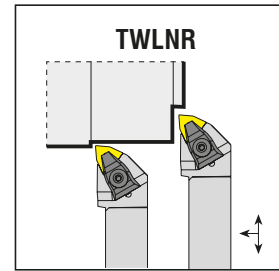

Takım Kodu Ordering Code Bestell-Bezeichnung	Stok Stock Lager		Takım Ölçüleri (mm) Dimension (mm) Abmessung (mm)				Kesici Uç Insert Wendeschneidplatte	Baskı Pabucu Wedge Clamp Spannpratze	Pabuç Vidası Clamp Screw Klemmschraube	Altlık Shim Unterlage	Altlık Vidası Shim Screw Schraube für Unterlage	Sekman Ring Feder	Pul Stamp Ring	Anahtar Allen Key Inmenschlüsselschlüssel
	R	L	HF=H	B	LF	WF								
<b>TVVNN 2020 K16</b>	●		20	20	125	10	<b>VNM. 1604..</b>	ATK-03	AKV-30-M6x22	AAVN-2-0002	AAV-04-M5x12	AS-01	ABPL-01	AAL-03-3
<b>2525 M16</b>	●		25	25	150	12.5								
<b>3232 P16</b>	●		32	32	170	16								

Takım Kodu Ordering Code Bestell-Bezeichnung	Stok Stock Lager		Takım Ölçüleri (mm) Dimension (mm) Abmessung (mm)				Kesici Uç Insert Wendeschneidplatte	Baskı Pabucu Wedge Clamp Spannpratze	Pabuç Vidası Clamp Screw Klemmschraube	Altlık Shim Unterlage	Altlık Vidası Shim Screw Schraube für Unterlage	Sekman Ring Feder	Pul Stamp Ring	Anahtar Allen Key Inmenschlüsselschlüssel
	R	L	HF=H	B	LF	WF								
<b>TWLNR/L 1616 H06</b>	●	●	16	16	100	20	<b>WNM. 0604..</b>	ATK-01	AKV-01-M5x22	AAWN-SW317	AAV-01-M3x10	-	ABPL-01	AAL-03-3
<b>2020 K06</b>	●	●	20	20	125	25								
<b>2525 M06</b>	●	●	25	25	150	32								
<b>2020 K08</b>	●	●	20	20	125	25	<b>WNM. 0804..</b>	ATK-02	AKV-30-M6x22	AAWN-3-0001	AAV-02-M5x12	AS-01	ABPL-01	AAL-03-3
<b>2525 M08</b>	●	●	25	25	150	32								
<b>3232 P08</b>	●	●	32	32	170	40								
<b>4040 S08</b>	●	●	40	40	250	50								
<b>5050 S08</b>	○	○	50	50	250	63								

R: Sağ / Right / Rechts L: Sol/Left/Links

● Stokta / In Stock / Auf Lager ○ Stokta Yok / Non Stock Item / Kein Lagerartikel, Lieferzeit auf Anfrage

Sipariş Örneği/Ordering Example/Bestellbeispiel

1 ad./pcs./stück TVVNN 2020 K16