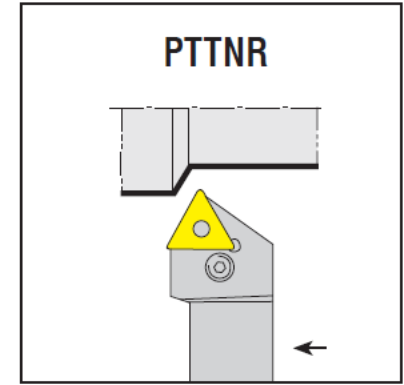

KAPR=60°

**Takım Kodu**  
**Ordering Code**  
**Bestell-Bezeichnung**

Stok Stock Lager		Takım Ölçüleri (mm) Dimension (mm) Abmessung (mm)					Kesici Uç Insert Wendeschneidplatte	Yedek Parçaları / Spare Parts / Ersatzteile						
		R	L	HF=H	B	LF		WF	Levyeye Lever Kniehebel	Levyeye Vidası Lever Screw Kniehebelschraube	Altılık Shim Unterlage	Altılık Yayı Shim Spring Feder für Unterlage	Baskı Parçası Wedge Clamp Spannpratze	Baskı Vidası Clamp Screw Klemmschraube
PTTNR/L 1616 H16	●	●	16	16	100	13	TNM. 1604..					-	-	AAL-02-2.5
2020 K16	●	●	20	20	125	17								
2525 M16	●	●	25	25	150	21.5								
3232 P16	●	●	32	32	170	31								
2525 M22C	●	●	25	25	150	20.5	TNM. 2204..					ACK-05	4015-M4x11	AAL-03-3
3232 P22C	●	●	32	32	170	29								