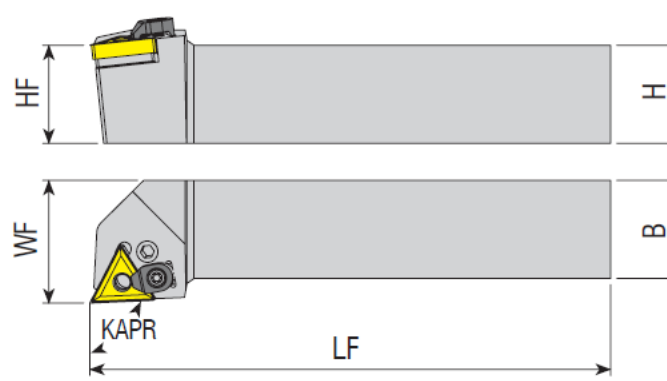

KAPR=93°

Takım Kodu
Ordering Code
Bestell-Bezeichnung

Takım Kodu Ordering Code Bestell-Bezeichnung	Stok Stock Lager		Takım Ölçüleri (mm) Dimension (mm) Abmessung (mm)				Kesici Uç Insert Wendeschneidplatte	Yedek Parçaları / Spare Parts / Ersatzteile																							
	R	L	HF=H	B	LF	WF		Levyeye Lever Kniehebel	Levyeye Vidası Lever Screw Kniehebelschraube	Altılık Shim Unterlage	Altılık Yay Shim Spring Feder für Unterlage	Baskı Parçası Wedge Clamp Spannpratze	Baskı Vidası Clamp Screw Klemmschraube	Anahtar Allen Key Innensechskantschlüssel																	
PTJNR/L 1010 E11	○	○	10	10	70	12				-	-	-	-	AAL-13-2.5																	
1212 F11	○	○	12	12	80	TNM. 1103..									APL-11	ALV-10-M5X10	-	-	-	-											
1616 H11	○	○	16	16	100	20												-	-	-	-	AAL-02-2.5									
1616 H16	●	●	16	16	100	20				AATN-3-0025		-	-	-																	
2020 K16	●	●	20	20	125	25																	TNM. 1604..	APL-01	ALV-02-M6x17	AATN-3-0025	AAY-01	-	-	-	
2525 M16	●	●	25	25	150	32																				AATN-3-0015				-	-
3232 P16	●	●	32	32	170	40																									
2525 M22C	●	●	25	25	150	32				AATN-3-0015				-	-	-															
3232 P22C	●	●	32	32	170	40											TNM. 2706..	APL-05	ALV-05-M10x27	07042701	AAY-04	ACK-09	AAV-05-M6x15	AAL-05-4							
4040 S27C	●	○	40	40	250	50											TNM. 2706..	APL-05	ALV-05-M10x27	07042701	AAY-04	ACK-09	AAV-05-M6x15	AAL-05-4							