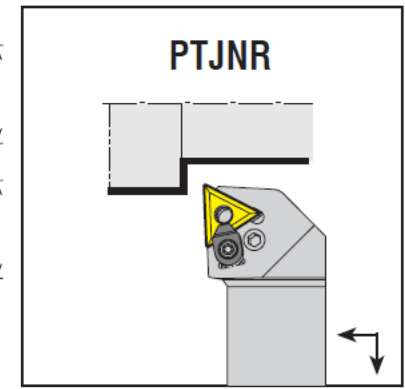

KAPR=93°

Takım Kodu
Ordering Code
Bestell-Bezeichnung

Takım Kodu Ordering Code Bestell-Bezeichnung	Stok Stock Lager		Takım Ölçüleri (mm) Dimension (mm) Abmessung (mm)				Kesici Uç Insert Wendeschneidplatte	Yedek Parçaları / Spare Parts / Ersatzteile																							
	R	L	HF=H	B	LF	WF		Levyeye Lever Kniehebel	Levyeye Vidası Lever Screw Kniehebelschraube	Altılık Shim Unterlage	Altılık Yay Shim Spring Feder für Unterlage	Baskı Parçası Wedge Clamp Spannpratze	Baskı Vidası Clamp Screw Klemmschraube	Anahtar Allen Key Innensechskantschlüssel																	
PTJNR/L 1010 E11	○	○	10	10	70	12				-	-	-	-	AAL-13-2.5																	
1212 F11	○	○	12	12	80	TNM. 1103..									APL-11	ALV-10-M5X10	-	-	-	-											
1616 H11	○	○	16	16	100	20												-	-	-	-	AAL-02-2.5									
1616 H16	●	●	16	16	100	20				AATN-3-0025		-	-	-																	
2020 K16	●	●	20	20	125	25																	TNM. 1604..	APL-01	ALV-02-M6x17	AATN-3-0025	AAY-01	-	-	-	
2525 M16	●	●	25	25	150	32																				AATN-3-0015				-	-
3232 P16	●	●	32	32	170	40																									
2525 M22C	●	●	25	25	150	32				AATN-3-0015				-	-	-															
3232 P22C	●	●	32	32	170	40											TNM. 2706..	APL-05	ALV-05-M10x27	07042701	AAY-04	ACK-09	AAV-05-M6x15	AAL-05-4							
4040 S27C	●	○	40	40	250	50											TNM. 2706..	APL-05	ALV-05-M10x27	07042701	AAY-04	ACK-09	AAV-05-M6x15	AAL-05-4							