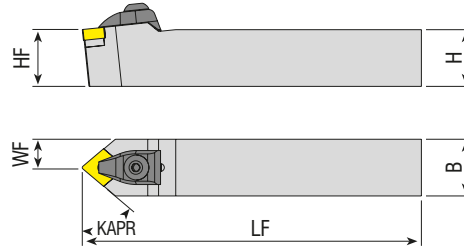

Takım Kodu Ordering Code Bestell-Bezeichnung	Stok Stock Lager		Takım Ölçüleri (mm) Dimension (mm) Abmessung (mm)				Kesici Uç Insert Wendeschneidplatte	Baskı Pabucu Wedge Clamp Spannpratze	Pabuç Vidası Clamp Screw Klemmschraube	Altlık Shim Unterlage	Altlık Vidası Shim Screw Schraube für Unterlage	Sekman Ring Feder	Pul Stamp Ring	Anahtar Allen Key Immerschlüssel
	R	L	HF=H	B	LF	WF								
TCLNR/L 2020 K12	●	●	20	20	125	25	CNM. 1204..	ATK-02	AKV-30-M6x22	AACN-3-0001	AAV-02-M5x12	AS-01	ABPL-01	AAL-03-3
2525 M12	●	●	25	25	150	32								
3232 P12	●	●	32	32	170	40								
4040 S12	●	●	40	40	250	50								
5050 S12	●	●	50	50	250	63	CNM. 1606..	ATK-04	AKV-19-M7x25	AACN-3-0002	AAV-05-M6x15	-	ABPL-02	AAL-05-4
2525 M16	●	●	25	25	150	32								
3232 P16	●	●	32	32	170	40								

Takım Kodu Ordering Code Bestell-Bezeichnung	Stok Stock Lager		Takım Ölçüleri (mm) Dimension (mm) Abmessung (mm)				Kesici Uç Insert Wendeschneidplatte	Baskı Pabucu Wedge Clamp Spannpratze	Pabuç Vidası Clamp Screw Klemmschraube	Altlık Shim Unterlage	Altlık Vidası Shim Screw Schraube für Unterlage	Sekman Ring Feder	Pul Stamp Ring	Anahtar Allen Key Immerschlüssel
	R	L	HF=H	B	LF	WF								
TCMNN 1616 H12	●	○	16	16	100	8	CNM. 1204..	ATK-02	AKV-30-M6x22	AACN-3-0001	AAV-02-M5x12	AS-01	ABPL-01	AAL-03-3
2020 K12	●	○	20	20	125	10								
2525 M12	●	○	25	25	150	12.5								
3232 P12	●	○	32	32	170	16								
2525 M16	●	○	25	25	150	12.5	CNM. 1606..	ATK-04	AKV-19-M7x25	AACN-3-0002	AAV-05-M6x15	-	ABPL-02	AAL-05-4
3232 P16	●	○	32	32	170	16								
4040 S16	○	○	40	40	250	20								

R: Sağ / Right / Rechts L: Sol/Left/Links

● Stokta / In Stock / Auf Lager ○ Stokta Yok / Non Stock Item / Kein Lagerartikel, Lieferzeit auf Anfrage

Sipariş Örneği/Ordering Example/Bestellbeispiel

1 ad./pcs./stück TCLNR 2020 K12