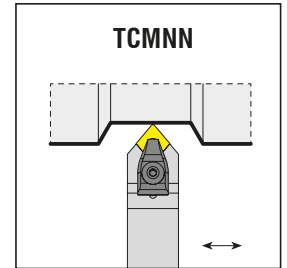

Takım Kodu Ordering Code Bestell-Bezeichnung	Stok Stock Lager		Takım Ölçüleri (mm) Dimension (mm) Abmessung (mm)				Kesici Uç Insert Wendeschneidplatte	Baskı Pabucu Wedge Clamp Spannpratze	Pabuç Vidası Clamp Screw Klemmschraube	Altlık Shim Unterlage	Altlık Vidası Shim Screw Schraube für Unterlage	Sekman Ring Feder	Pul Stamp Ring	Anahtar Allen Key Immerschlüssel
	R	L	HF=H	B	LF	WF								
TCLNR/L 2020 K12	●	●	20	20	125	25	CNM. 1204..	ATK-02	AKV-30-M6x22	AACN-3-0001	AAV-02-M5x12	AS-01	ABPL-01	AAL-03-3
2525 M12	●	●	25	25	150	32								
3232 P12	●	●	32	32	170	40								
4040 S12	●	●	40	40	250	50								
5050 S12	●	●	50	50	250	63	CNM. 1606..	ATK-04	AKV-19-M7x25	AACN-3-0002	AAV-05-M6x15	-	ABPL-02	AAL-05-4
2525 M16	●	●	25	25	150	32								
3232 P16	●	●	32	32	170	40								

Takım Kodu Ordering Code Bestell-Bezeichnung	Stok Stock Lager		Takım Ölçüleri (mm) Dimension (mm) Abmessung (mm)				Kesici Uç Insert Wendeschneidplatte	Baskı Pabucu Wedge Clamp Spannpratze	Pabuç Vidası Clamp Screw Klemmschraube	Altlık Shim Unterlage	Altlık Vidası Shim Screw Schraube für Unterlage	Sekman Ring Feder	Pul Stamp Ring	Anahtar Allen Key Immerschlüssel
	R	L	HF=H	B	LF	WF								
TCMNN 1616 H12	●	○	16	16	100	8	CNM. 1204..	ATK-02	AKV-30-M6x22	AACN-3-0001	AAV-02-M5x12	AS-01	ABPL-01	AAL-03-3
2020 K12	●	○	20	20	125	10								
2525 M12	●	○	25	25	150	12.5								
3232 P12	●	○	32	32	170	16								
2525 M16	●	○	25	25	150	12.5	CNM. 1606..	ATK-04	AKV-19-M7x25	AACN-3-0002	AAV-05-M6x15	-	ABPL-02	AAL-05-4
3232 P16	●	○	32	32	170	16								
4040 S16	○	○	40	40	250	20								

R: Sağ / Right / Rechts L: Sol/Left/Links

● Stokta / In Stock / Auf Lager ○ Stokta Yok / Non Stock Item / Kein Lagerartikel, Lieferzeit auf Anfrage

Sipariş Örneği/Ordering Example/Bestellbeispiel

1 ad./pcs./stück TCLNR 2020 K12