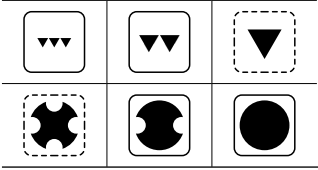

C-DWLN(RL) INT

P M K N S H

D

PRAMET

	DCON MS	DIMN	WF	LF	LU	BD	KAPR	LAMS	GAMO				
	[mm]	[mm]	[mm]	[mm]	[mm]	[mm]	[°]	[°]	[°]				
C4-DWLN(RL)-13075-06	40	27	13	75	52	20	95	-17	-6	✓	0,42	GI028	DW06
C4-DWLN(RL)-17090-08	40	33	17	90	68	25	95	-12	-6	✓	0,53	GI072	DW108