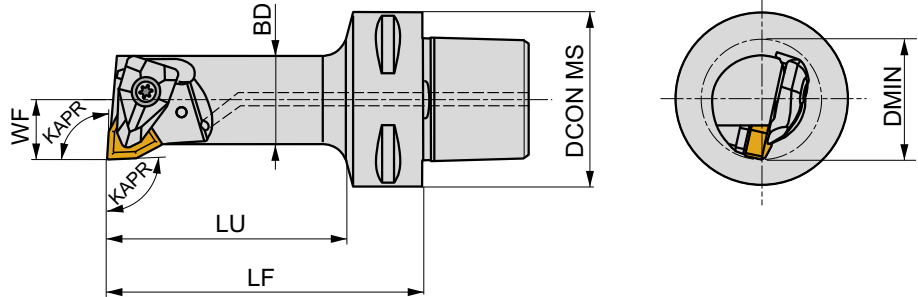

C-DWLN(RL) INT

P M K N S H

D

PRAMET

	DCON MS	DIMN	WF	LF	LU	BD	KAPR	LAMS	GAMO				
	[mm]	[mm]	[mm]	[mm]	[mm]	[mm]	[°]	[°]	[°]				
C4-DWLN(RL)-13075-06	40	27	13	75	52	20	95	-17	-6	✓	0,42	GI028	DW06
C4-DWLN(RL)-17090-08	40	33	17	90	68	25	95	-12	-6	✓	0,53	GI072	DW108