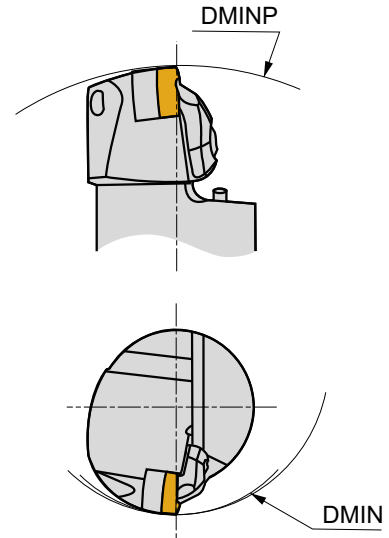

C-DRSN(RL) EXT

P M K

PRAMET

D

	DCON MS	DMIN	DMINP	WF	LF	LAMS	GAMO				
	[mm]	[mm]	[mm]	[mm]	[mm]	[°]	[°]				
C6-DRSNR/L-45065-12	63	110	190	45	65	-6	-6	✓	1,11	G1083	C-DR12

G1083	RN.. 120400

C-DR12	DCS 12	3,9	DRS 155-02	US 2002-T15P	FLAGT15P/3,5	CN 045-01