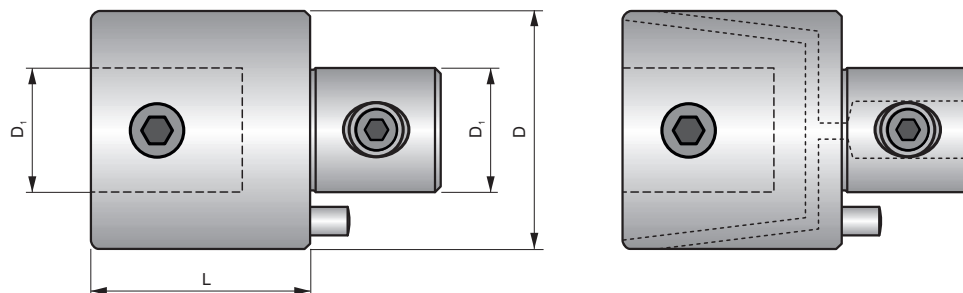

EXT-BS

ISO	Size	D	D ₁	D ₂	L			
P 022 030 R	22	22	12	12	30	✓	US 0608	0,09
P 027 030 R	27	27	15	15	30	✓	US 0609	0,13
P 032 035 R	32	32	20	20	35	✓	US 0810	0,20
P 042 040 R	42	42	24	24	40	✓	US 1014	0,40
P 054 050 R	54	54	28	28	50	✓	US 1219	0,85
P 068 060 R	68	68	36	36	60	✓	US 1625	1,61
P 085 070 R	85	85	50	50	70	✓	US 1630	2,88
P 100 080 R	100, 200	100	60	60	80	✓	US 2032	4,48
P 022 020	22	22	12	12	20	-	US 0608	0,06
P 022 030	22	22	12	12	30	-	US 0608	0,09
P 027 030	27	27	15	15	30	-	US 0609	0,13
P 027 045	27	27	15	15	45	-	US 0609	0,19
P 032 035	32	32	20	20	35	-	US 0810	0,20
P 032 052	32	32	20	20	52	-	US 0810	0,30
P 042 040	42	42	24	24	40	-	US 1014	0,40
P 042 060	42	42	24	24	60	-	US 1014	0,60
P 054 050	54	54	28	28	50	-	US 1219	0,87
P 054 075	54	54	28	28	75	-	US 1219	1,30
P 068 060	68	68	36	36	60	-	US 1625	1,63
P 068 090	68	68	36	36	90	-	US 1625	2,45
P 085 070	85	85	50	50	70	-	US 1630	2,86
P 085 105	85	85	50	50	105	-	US 1630	4,46
P 100 080	100, 200	100	60	60	80	-	US 2032	4,44
P 100 120	100, 200	100	60	60	120	-	US 2032	6,91