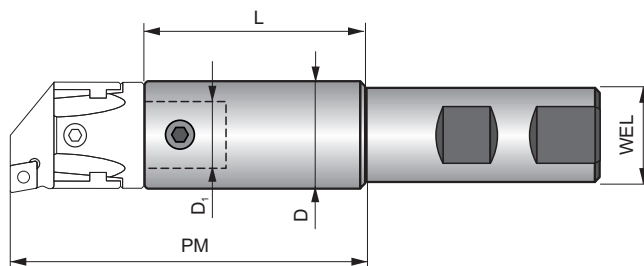

WEL-BS

ISO	WEL	Size	D	D ₁	L	PM			
B 020 022 050	20	22	22	12	16	50	-	US 0608	0,17
B 020 022 100	20	22	22	12	70	100	-	US 0608	0,34
B 025 027 055	25	27	27	15	14	55	-	US 0609	0,41
B 025 027 100	25	27	27	15	58	95	-	US 0609	0,46
B 032 032 060	32	32	32	20	18	60	-	US 0810	0,44
B 032 032 100	32	32	32	20	58	100	-	US 0810	0,70
B 032 032 160	32	32	32	20	118	160	-	US 0810	1,15
B 032 042 090	32	32	32	24	40	90	-	US 0810	0,73
B 040 042 090	40	42	42	24	36	90	-	US 1014	1,00
B 040 042 160	40	42	42	24	106	160	-	US 1014	1,82