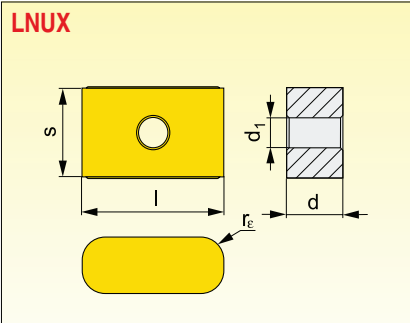

VYMĚNITELNÉ BŘITOVÉ DESTIČKY  
VYMNITELNÉ REZNÉ DOŠTIČKY

Velikost Velkosť	l	d	d <sub>1</sub>	s
1919	19,05	10,00	6,35	19,05
3019	30,00	12,00	6,35	19,05

Nástroje viz str. / Nástroje vid' str.: 67, 68

Utvařeč Utvarač	ISO	ANSI	Materiály / Materiály								Rádus Rádus	Posuv na ot. Posuv na ot.			Hloubka řezu Hĺbka rezu	
			9230	9310	9315	9325						r <sub>c</sub>	f <sub>min</sub>	f <sub>max</sub>	a <sub>p min</sub>	a <sub>p max</sub>
	LNUX 191940SN-DF	LNUX --10SN-DF	●									4,0	0,10	1,50	0,3	6,0
	LNUX 301940SN-DM	LNUX --10SN-DM	●									4,0	0,10	1,50	0,3	10,0
	LNMX 191940SN-RF	LNMX --10SN-RF	●	●	●							4,0	0,40	1,10	2,0	5,0
	LNMX 301940SN-RF	LNMX --10SN-RF	●	●	●							4,0	0,40	1,10	2,0	8,0
	LNMX 191940SN-RM	LNMX --10SN-RM	●	●	●							4,0	0,45	1,40	2,0	5,0
	LNMX 301940SN-RM	LNMX --10SN-RM	●	●	●							4,0	0,55	1,80	2,0	10,0
	LNMX 301940SN-RR	LNMX --10SN-RR	●	●	●							4,0	0,75	1,80	2,0	12,0